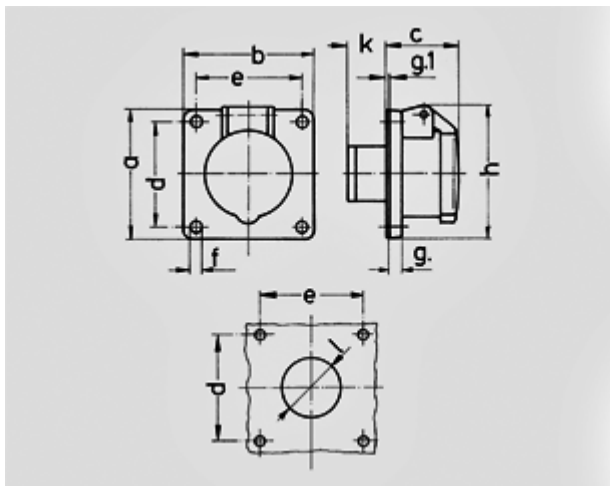

面板式插座 - 货号 1602

- 带螺钉接线端子
- 直插式
- 同样适用于电缆管道和暗盒

防护等级 IP 44
 安培 16A
 Poles 2p
 Voltage Kleinspannungen
 赫兹 50-60Hz
 时 0h
 触头 标准
 连接技术 螺钉连接

标准包装数 10 量

图纸	A	16		32	
1 MB 292	p	2	3	2	3
尺寸毫米	a	75	75	75	75
	b	75	75	75	75
	c	44	44	44	44
	d	60	60	60	60
	e	60	60	60	60
	f	5,5	5,5	5,5	5,5
	g	8	8	8	8
	g.1	2	2	2	2
	h	77	77	77	77
	k	22	22	22	22
	l	34	34	34	34
导线横截面积(平方毫米)		4	4	4	4
从最小至最大		-10	-10	-10	-10