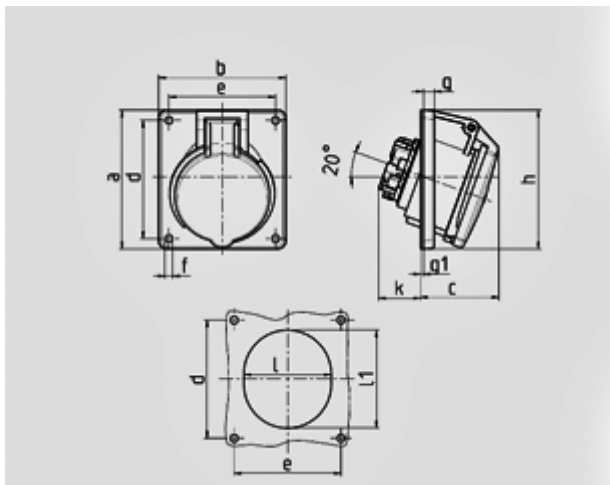

带 TwinCONTACT 双接线端子的面板式插座 - 货号 3473

- 免螺钉弹簧端子
- 适用于T接线
- 向内倾斜 20°
- 32A 插座可安装辅助触点

防护等级 IP 44

安培 16A

Poles 5p

Voltage 400V

赫兹 50-60Hz

时 6h

触头 标准

连接技术 免螺钉 - TwinCONTACT

标准包装数 10 量

图纸

1 MB 465

尺寸毫米

A	16			32		
	3	4	5	3	4	5
p						
a	73,5	100	100	100	100	100
b	64	92	92	92	92	92
c	52	58	58	61	61	60
d	60	85	85	85	85	85
e	52	77	77	77	77	77
f	5,5	5,5	5,5	5,5	5,5	5,5
g	7	8	8	8	8	8
g.1	2	2	2	2	2	2
h	79	100	100	103	103	105
k	31	31	31	44	44	54
l	52	55	65	70	70	73
lt	60	63	72	82	82	85
导线横截面积(平方毫米)	1,5	1,5	1,5	2,5	2,5	2,5
从最小至最大	-4	-4	-4	-6	-6	-6