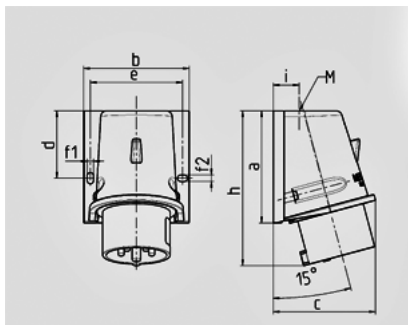

壁装式插头 - 货号 801

- 带螺钉接线端子
- 用于外部固定
- 改装铰链翻盖，请参考配件

技术信息

伏特	16 A
极数	5 p
电压	400V
钟点位置	6 h
赫兹	50-60 Hz
连接方式	螺钉连接
触点	标准
防护等级	IP 44

 图纸
2 MB 221
 尺寸毫米

A	16		32		
	4	5	3	4	5
a	92,5	92,5	102	102	102
b	87	87	94	94	94
c	84,5	84,5	94	94	94
d	55,5	55,5	62	62	62
e	76	76	84	84	84
f1	5,3	5,3	5,3	5,3	5,3
f2	5,3	5,3	5,3	5,3	5,3
h	128	128	146	146	146
i	21,5	21,5	26	26	26
M	25x1,5	25x1,5	25x1,5	25x1,5	32x1,5