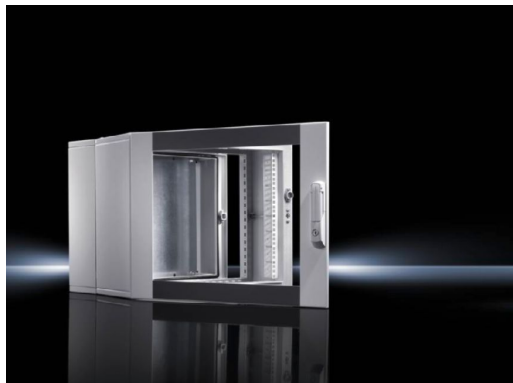

IT INFRASTRUCTURE

SOFTWARE & SERVICES

FRIEDHELM LOH GROUP

Nástěnné skříňky EL, trojdílné s montážní deskou a profilovými lištami, pevná montáž – EL 2249.605

created: 18.06.2018 on www.rittal.com/cz-cs

Popis výrobku

Provedení:	s montážní deskou a profilovými lištami, pevná montáž
Popis:	Nástěnná skříň s optimální přístupností díky otočnému dílu.
Materiál:	Nástěnný a otočný díl: ocelový plech, 1,5 mm Okénko: jednovrstvé bezpečnostní sklo, 3 mm
Povrch:	Strukturovaná prášková barva
Barva:	Nástěnný a otočný díl: RAL 7035 Prosklené dveře: RAL 7035/7015 (břidlicově šedá)
Stupeň krytí IP dle normy IEC 60 529:	IP 55
Rozsah dodávky:	Nástěnný díl s přírubovou deskou uzavřenou, nahoře a dole, a montážní deska (přiložena) Otočný díl s rastrem děrování 25 mm v čelním a zadním rámu a dvěma 19" profilovými lištami, vpředu, pevná montáž Designové prosklené dveře 1 klíč pro rozváděčovou skříň Doppelbart č. 5 Komfortní rukojeť Mini Bezpečnostní zámek 3524 E
Základní materiál:	Ocelový plech

Technické parametry

Rozměry:	Šířka: 600 mm Výška: 478 mm
-----------------	--------------------------------

Výškové moduly: 9 U
Hloubka: 373 mm

Hloubka otočného dílu:	216 mm
Montážní hloubka:	320 mm
Světlé rozměry:	Světlá šířka: 502 mm Světlá výška: 415 mm
Montážní deska:	Šířka: 485 mm Výška: 432 mm
Nástěnný díl:	Hloubka: 135 mm
Zatížitelnost:	Otočný díl, statický (max.): 450 N
Balení:	1 ks
Hmotnost/balení:	30 kg
EAN:	4028177324329
Číslo celní sazby:	94032080
ETIM 6.0:	EC002500
ETIM 5.0:	EC002500
eCl@ss 8.0/8.1:	27180208
eCl@ss 7.0/7.1:	27180208
eCl@ss 6.0/6.1:	27180208
eCl@ss 5.1/5.1.4:	27180204
Popis výrobku (dlouhý):	EL nást.skříň, 9U hl.372