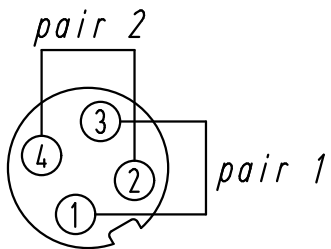

Recommended Ethernet connection

Pin	10BASE-T 100BASE-TX	color
1	Tx+	white/orange
2	Rx+	white/green
3	Tx-	orange
4	Rx-	green

1)
Abisolierlänge der Litze mit einem
Leiterquerschnitt von 2,5mm² ist 6mm
*stripping length of a 2,5mm² wire gauge
is 6mm*

2)
Schirmgeflecht auf Kabelmantel umlegen
Empfehlung: Schirmgeflechtenden (größer 13mm)
mit Schrumpfschlauch fixieren
*Till screening braid over cable sheath
Recommendation: fix end of screening braid
(more than 13mm) with shrinking hose*

Lieferform: Einzelteile
kind of delivery: piece parts

All Dimensions in mm Original Size DIN A 4		Techn. Character.			Nicht tolerierte Maß/Free size tolerances	
			Dat.	Name	Maßstab/Scale 2:1	Han 4 Quintax-F-c Kabeldurchmesser 3-6 und 6-9,5 mm <i>cable diameter 3-6 and 6-9.5 mm</i>
		Detail.	15.01.09	Bor		
D	13.10.11	Spr		Grie		
C	21.10.10	Rull	Stand.			TB 09 15 004 3113 Sub. TB 09 15 004 3113 v. 29.04.99
B	16.04.09	Ho	HARTING Electric GmbH & Co. KG			
A			D-32339 Espelkamp			
Mod.	Dat.	Name				Blatt/ page