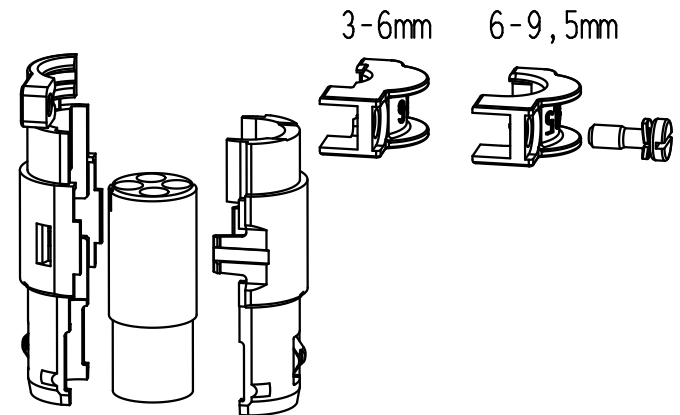

Recommended Ethernet connection

Pin	10BASE-T 100BASE-TX	color
1	Tx+	white/orange
2	Rx+	white/green
3	Tx-	orange
4	Rx-	green

1)
Abisolierlänge der Litze mit einem
Leiterquerschnitt von 2,5mm² ist 6mm
*stripping length of a 2,5mm² wire gauge
is 6mm*

2)
Schirmgeflecht auf Kabelmantel umlegen
Empfehlung: Schirmgeflechtenden (größer 13mm)
mit Schrumpfschlauch fixieren
*Till screening braid over cable sheath
Recommendation: fix end of screening braid
(more than 13mm) with shrinking hose*

Lieferform: Einzelteile
kind of delivery: piece parts

All Dimensions in mm Original Size DIN A 4		Techn. Character.			Nicht tolerierte Maß/Free size tolerances	
			Dat.	Name	Maßstab/Scale 2:1	Han 4 Quintax-F-c Kabeldurchmesser 3-6 und 6-9,5 mm <i>cable diameter 3-6 and 6-9.5 mm</i>
		Detail.	15.01.09	Bor		
D	13.10.11	Spr		Grie		
C	21.10.10	Rull	Stand.			TB 09 15 004 3113 Sub. TB 09 15 004 3113 v. 29.04.99
B	16.04.09	Ho	HARTING Electric GmbH & Co. KG			
A			D-32339 Espelkamp			
Mod.	Dat.	Name				Blatt/ page