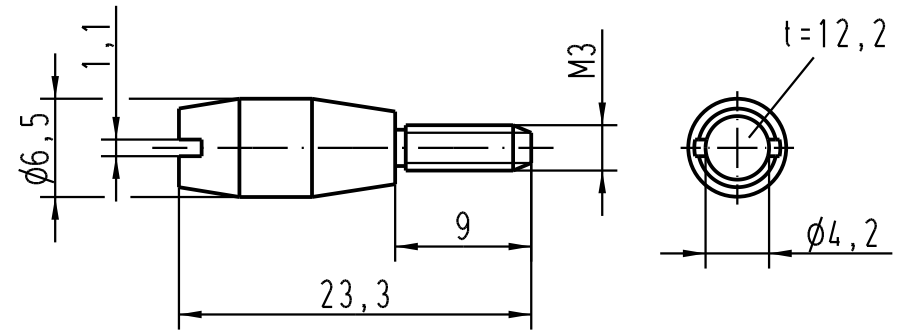

Führungsstift/
guide pin

Führungsbuchse/
guide bush

All Dimensions in mm
Original Size DIN A 4

Techn. Character.

Nicht tolerierte Masse/ Free size tolerances

	Dat.	Name	Masstab/Scale
Detail.	30.08.04	Loe.	2:1
Insp.		Rü	
Stand.			

Codierung
coding system

Bestell Nr / Part No	Bezeichnung / description	Mod.	Dat.	Name
09 33 000 9957	Führungsbuchse / guide bush	412187	02.05.06	Loe.
09 33 000 9956	Führungsstift / guide pin	410626		

HARTING Electric GmbH & Co. KG
D-32339 Espelkamp