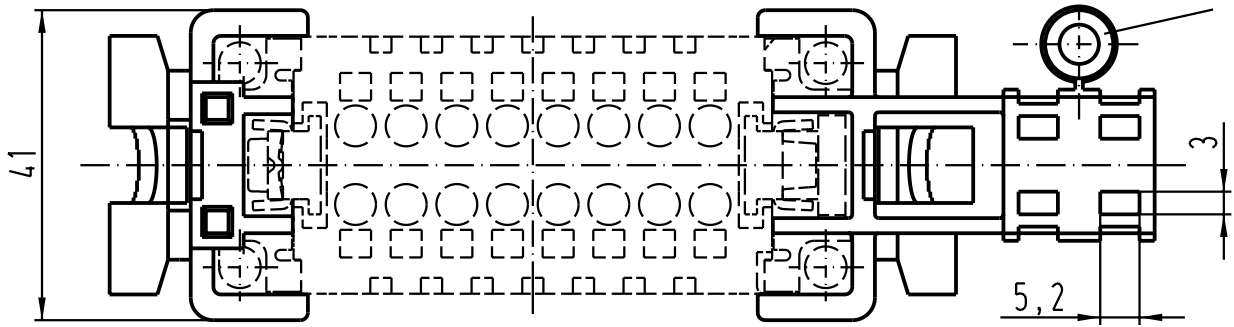

Distanzhülse /
distance bush

Für alle Kontakteinsätze
Baugröße Han B verwendbar. /
Usable for all inserts of the
series Han B.

				 All Dimensions in mm Original Size DIN A 4			Techn. Character.			Nicht tolerierte Masse / Free size tolerances		
A		24	138,5	165			Detail.	12.11.99	KR	Massstab / Scale 1 : 1	Han Snap Kupplung mit Zugentlastung / Han Snap coupling with traction relief	
		16	112	138,5			Insp.		HERB.			
		10	91,5	118	410112	17.07.02	Gö	Stand.				
		6	78,5	105	26681							
Bestell Nr./Part No		Polzahl/way		a	b	Mod.	Dat.	Name			TB 09 33 000 9991 Sub.	Blatt / page
							HARTING Electric GmbH & Co. KG D-32339 Espelkamp					