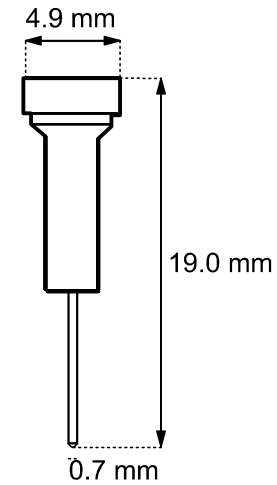

Vorderansicht
front view

Seitenansicht
side view

- Kfz-Sicherung 19x19x5 mm
- 20 A
- Farbe: gelb
- RoHS-konform

- car fuse 19x19x5 mm
- 20 A
- color: yellow
- RoHS-compliant

Änderungen

Änderungen		Datum	Name	Bezeichnung	Blatt
Datum	Name	gez.: 28.01.2009	li	KFZ 20 A 8303	
		gepr.: 28.01.2009	li		
		Norm:		Zeichnungs-Nr.:	von