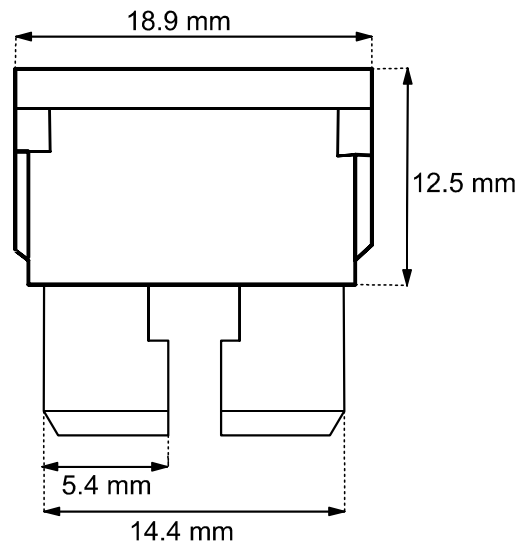

Vorderansicht
front view

Seitenansicht
side view

- Kfz-Sicherung 19x19x5 mm
- 20 A
- Farbe: gelb
- RoHS-konform

- car fuse 19x19x5 mm
- 20 A
- color: yellow
- RoHS-compliant

Änderungen

Änderungen		Datum	Name	Bezeichnung	Blatt
Datum	Name	gez.: 28.01.2009	li	KFZ 20 A 8303	
		gepr.: 28.01.2009	li		
		Norm:		Zeichnungs-Nr.:	von