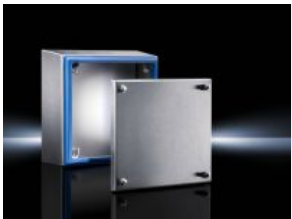

Hygienic Design Terminal boxes HD