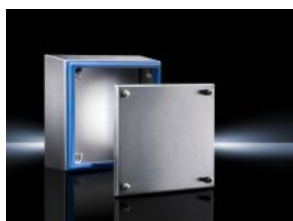

Number of quick-release fasteners:

- 4

Weight:

- 3.6 kg

Approvals

Approvals:

- [Bureau Veritas (EN)](#)
- [VDE (EN, DE)](#)
- [UL (EN)](#)
- [TÜV (EN)](#)
- [TÜV (DE)](#)
- [Russian Maritime Register of Shipping (RU, EN)](#)
- [Lloyds Register of Shipping (EN)](#)
- [C-UL (EN)](#)
- [CSA (EN)](#)
- [Germanischer Lloyd (EN)](#)

Certificates:

- [Certificates (EN)](#)

Declarations:

- [Manufacturer's declaration (DE)](#)
- [Declaration of conformity (EN, DE)](#)

Downloads

Documentation:

- [Instructions (EN, DE)](#)

CAD drawings:

- Request

Please note that there are the following alternative products:

Hygienic Design Terminal boxes HD

Weitere Informationen zu diesem Produkt

» www.rittal.com/com-en/Hygienic_Design_Terminal_boxes_HD