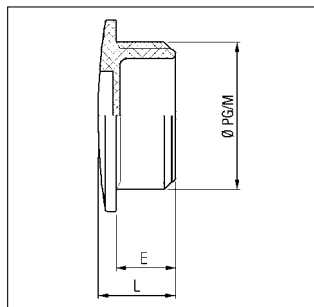

# Plugs

Polyamide  
round  
PG-/metric thread

RoHS

**Material:**  
Polyamid  
25 % glasfaserverstärkt

**Temperaturbereich:**  
-30°C bis 120°C

**Farbe(n)/Ausführungen:**  
• lichtgrau, silbergrau, tiefschwarz  
• Außengewinde: PG/metrisch  
• rund, mit Schlitz

**Applications:**  
• Switch cabinet building  
• Junction box  
• Connection box

Außen- gewinde	Durch- messer mm	Gewinde- länge (E) mm	Gesamt- länge (L) mm	Art.-Nr. lichtgrau RAL 7035	Art.-Nr. silbergrau RAL 7001	Art.-Nr. tiefschwarz RAL 9005	VE Stck.
External thread	Diameter mm	Thread length (E) mm	Complete length (L) mm	Art. no. light grey RAL 7035	Art. no. silver grey RAL 7001	Art. no. jet black RAL 9005	PU pcs.
<b>PG / PG</b>							
PG 7	15,0	6,0	8,0	7215517	-	-	100
PG 9	19,0	6,0	9,0	7215525	-	-	100
PG 11	22,0	6,0	9,0	7215533	-	-	100
PG 13,5	25,0	6,0	9,5	7215541	-	-	100
PG 16	27,0	6,0	9,5	7215550	-	-	100
PG 21	33,0	8,0	11,0	7215568	-	-	100
PG 29	44,0	8,0	12,0	7215576	-	-	100
PG 36	55,0	10,0	15,0	7215584	-	-	50
PG 42	62,0	10,0	16,0	7215592	-	-	50
PG 48	69,0	12,0	18,5	7215606	-	-	50
<b>Metrisch / metric</b>							
M 12 x 1,5	16,0	6,0	8,0	7217312	7217412	7217512	50
M 16 x 1,5	20,0	6,0	8,0	7217316	7217416	7217516	50
M 20 x 1,5	26,0	8,0	10,5	7217320	7217420	7217520	50
M 25 x 1,5	32,0	8,0	11,0	7217325	7217425	7217525	20
M 32 x 1,5	40,0	10,0	13,5	7217332	7217432	7217532	20
M 40 x 1,5	48,0	10,0	14,0	7217340	7217440	7217540	20
M 50 x 1,5	55,0	12,0	17,0	7217350	7217450	7217550	10
M 63 x 1,5	70,0	12,0	18,0	7217363	7217463	7217563	5