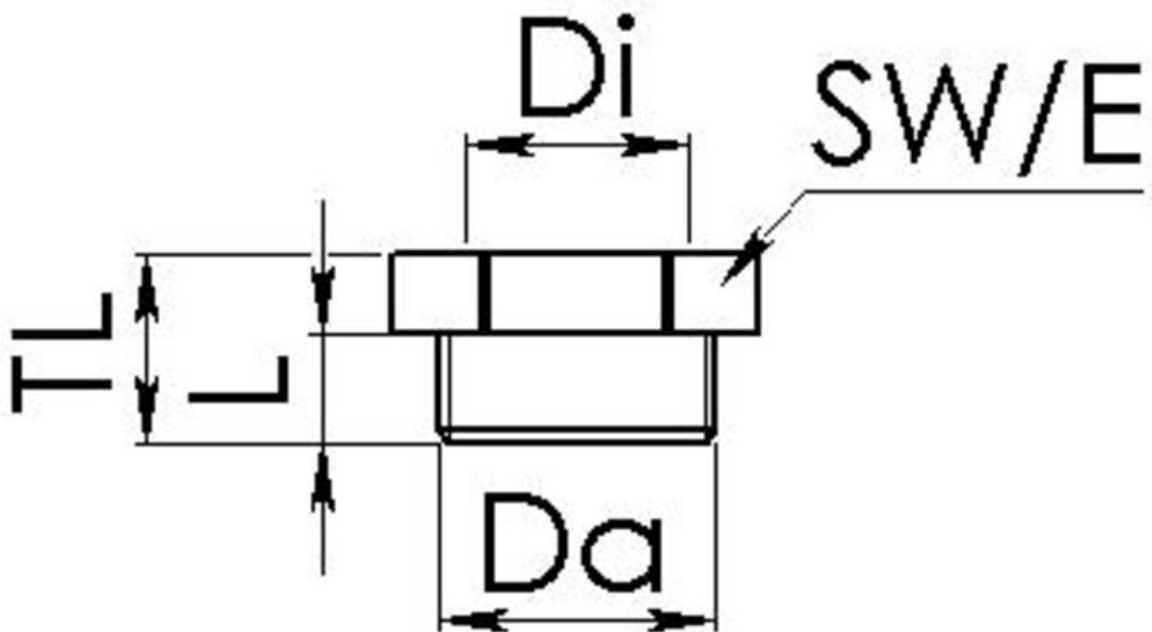

Your Contact:

WISKA Hoppmann GmbH

Kisdorfer Weg 28 · 24568 Kaltenkirchen · Germany

☎ +49-4191-508-0 · 📠 +49-4191-508-209

contact@wiska.de · www.wiska.com