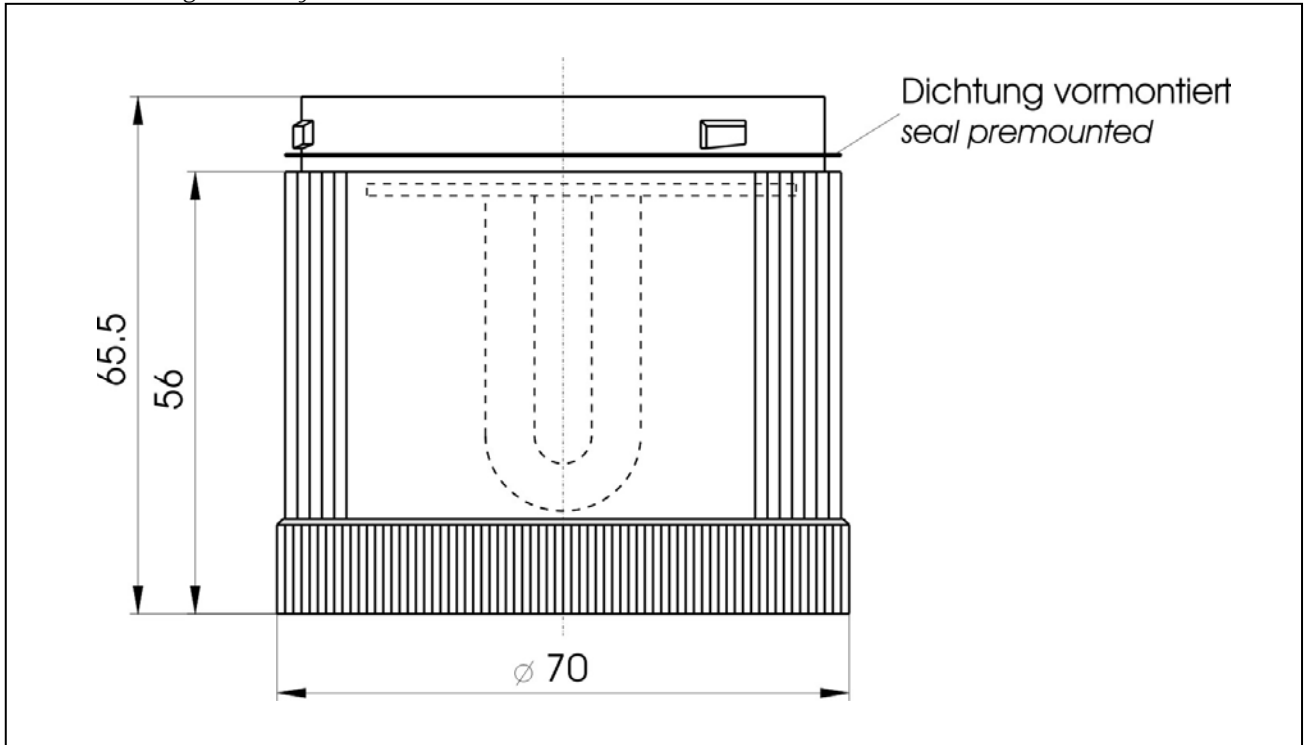

WERMA Signaltechnik
GmbH + Co. KG
Dürbheimer Straße 15
78604 Rietheim-Weilheim
Phone +49(0)7424 9557-0
Fax +49(0)7424 9557-44
info@werma.de

Elektrische Daten:

electrical specification

Betriebsspannung: U_{nenn} 12/24/115/230 V
operating voltage

Einschaltstrom: <0,5 A bei 24V
starting current
<0,5 A at 24 V

Stromaufnahme: $I_{eff} \leq$ siehe Liste
current consumption
 $I_{eff} \leq$ see list

Blitzfrequenz: 1 Hz
flash frequency

Blitzleistung: 2 Ws
flash energy

Einschaltdauer: 100 % ED
duty cycle
100 %

Lebensdauer: min. 4 Mio. Blitze
life duration
min. 4 Mio. flashes

Mechanische Daten:

mechanical specification

Material: PC
material

Einbaulage: beliebig
installation position
as required

Dichtung: bei jedem Element vormontiert
seal
premounted with each element

Gewicht ca.: siehe Liste
weight approx.
see list

Temperatur: -20° ... +50 °C
temperature

Schutzart: IP 54 in montiertem Zustand
protection rating
IP 54 when mounted

Vorschriften: Die zutreffenden EG-Richtlinien werden erfüllt / UL-Listung vorhanden
regulations
conforms to current EU regulations / UL listed

Bestell-Nr.:

order no.:

842 #00 54	12 V DC	195 mA	ca. 97 g
842 #00 55	24 V DC	125 mA	ca. 102 g
842 #00 67	115 V AC 50-60Hz	22 mA	ca. 90 g
842 #00 68	230 V AC 50-60Hz	15 mA	ca. 90 g

1 = rot 2 = grün 3 = gelb 4 = klar 5 = blau

1 = red 2 = green 3 = yellow 4 = clear 5 = blue

Hinweis: Alle Angaben beziehen sich auf U_{nenn} und Raumtemperatur!

Note: All electrical and life duration specifications refer to U_{nenn} and room temperature!

	Gezeichnet <i>drawn up</i>	Geprüft <i>checked</i>	Freigegeben <i>released</i>	Datenblatt-Nr. <i>data sheet no.</i>
Name <i>name</i>	E. Jennert-Berndt	S. Neumann	C. Höhler	312842001
Datum <i>date</i>	15.08.2008	26.08.2008	26.08.2008	Seite 1 v. 1 <i>page 1 of 1</i>