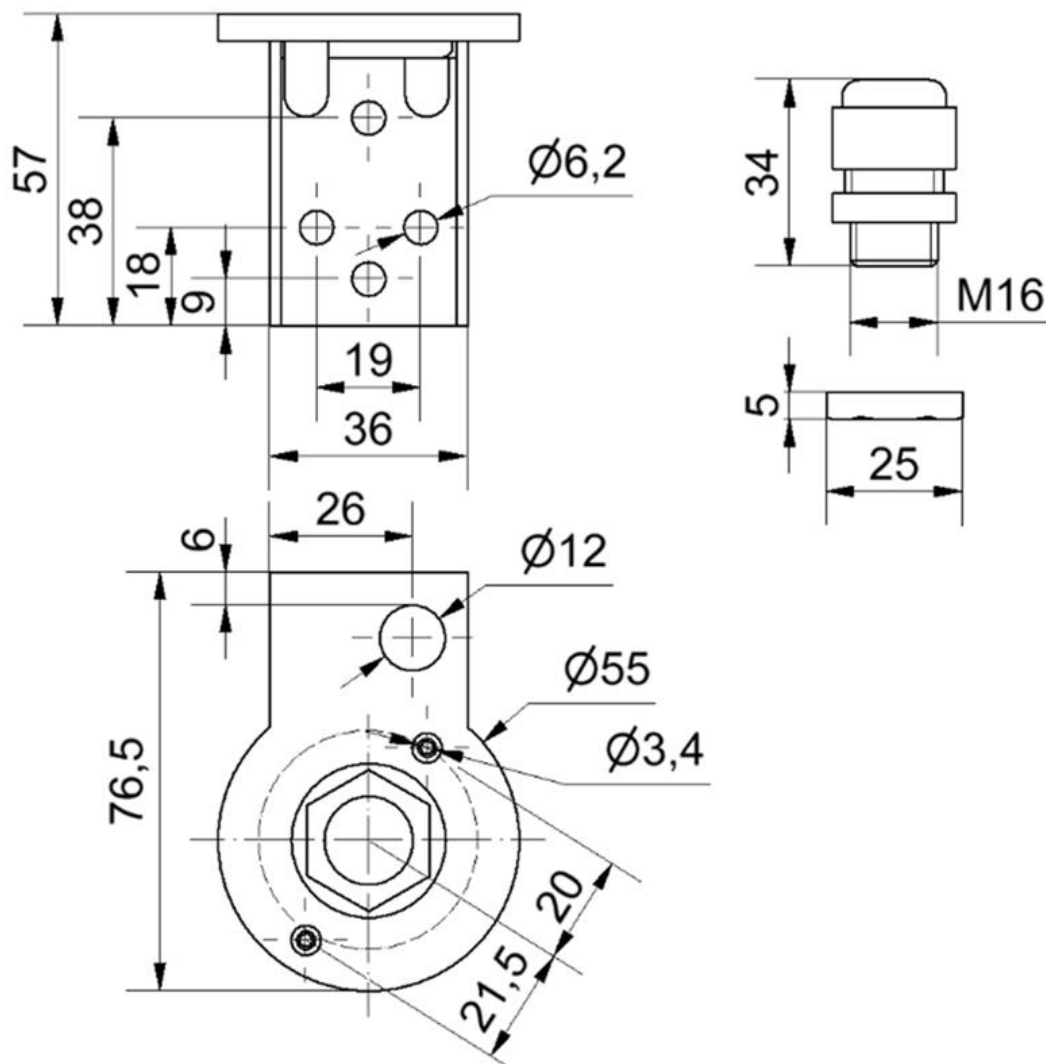

Benennung/Description

**Winkel für Wandmontage**  
**Bracket for wall mount.**

Artikel-Nummer  
 Material number  
**960 000 02**

Ausdruck ist nur zur Information und wird bei Änderung nicht berücksichtigt. / This printed copy is for information only and is subject to alteration.

Bestell-Nr. / order no.

960 000 02      BK      ca. 40 g

<b>Mechanische Daten</b>		<b>Mechanical specifications</b>	
Einbaulage	Beliebig	Installation position	As required
Temperatur	-20° ... +50 °C	Temperature	-20° ... +50 °C
Werkstoff	PA A3x2G5, BK	Material	PA A3x2G5, BK
<b>Sonstige Daten</b>		<b>Other specifications</b>	
Hinweis	Alle Angaben beziehen sich auf $U_{nenn}$ und Raumtemperatur. Die Hinweise der Montageanleitung sind zu beachten.	Note	All specifications refer to $U_{nom}$ and room temperature. The advice contained in the installation instruction is to be observed.
Vorschriften	Die zutreffenden EU-Richtlinien werden erfüllt.	Regulations	Conforms to current EU Directives.