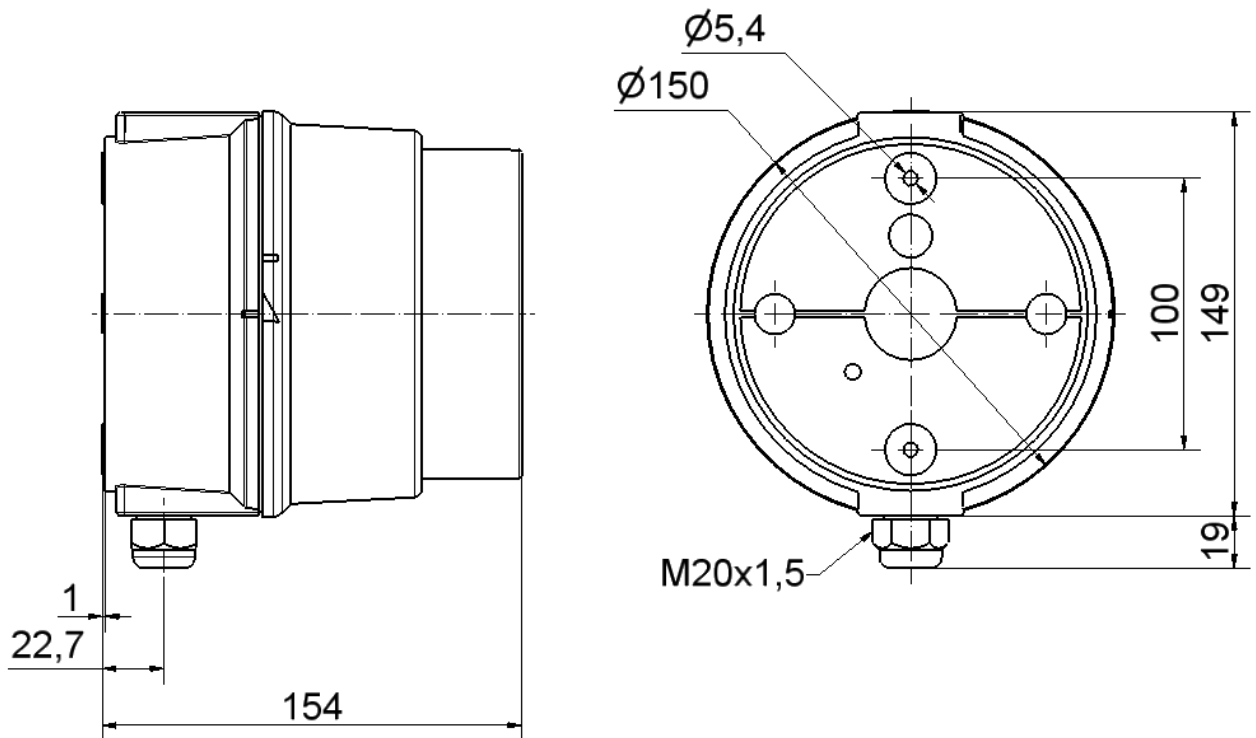

# 1 = RD 2 = GN 3 = YE

Elektrische Daten		Electrical specifications	
Einschaltdauer	100 % ED	Duty cycle	100 %
Lebensdauer	max. 50.000h	Life duration	max. 50.000h
Spannungsbereich	115-230 V $\pm$ 10%	Voltage range	115-230 V $\pm$ 10%
Stromaufnahme	Siehe Liste	Current consumption	See list
Mechanische Daten		Mechanical specifications	
Anschluss	CAGE CLAMP Technik 0,5mm <sup>2</sup> bis 1,5mm <sup>2</sup>	Connection	CAGE CLAMP technique 0,5mm <sup>2</sup> up to 1,5mm <sup>2</sup>
Befestigung	Boden-/Wandmontage	Fixing	Base/wall mounting
Einbaulage	Beliebig	Installation position	As required
Kabeleinführung	Kabelverschraubung M20x1,5, Kabeldurchmesser 6-12mm oder rückseitig mit Gummitülle, Kabeldurchmesser 5-7mm	Cable entry	Cable gland M20x1,5, cable diameter 6-12mm or rubber grommet from base, cable diameter 5-7mm
Schutzart	IP65 in montiertem Zustand	Protection rating	IP65 when mounted
Temperatur	-30°C ... +50 °C	Temperature	-30°C ... +50 °C
Umgebungs- bedingungen	Verschmutzungsgrad 3, U <sub>i</sub> = 250V; U <sub>imp</sub> = 2.500V;	Environmental conditions	Pollution degree 3, U <sub>i</sub> = 250V, U <sub>imp</sub> = 2.500V;
Werkstoff Gehäuse	PC/ABS-blend	Material housing	PC/ABS-blend
Werkstoff Kalotte	PC	Material dome	PC
Zugentlastung	Mit Kabelverschraubung	Pull relief	With cable gland
Sonstige Daten		Other specifications	
Hinweis	Alle Angaben beziehen sich auf U <sub>nenn</sub> und Raumtemperatur. Die Hinweise der Montageanlei- tung sind zu beachten.	Note	All specifications refer to U <sub>nom</sub> and room temperature. The advice contained in the instal- lation instruction is to be observed.
Vorschriften	Die zutreffenden EU-Richtlinien werden erfüllt.	Regulations	Conforms to current EU Directives.
Zulassung		Approval	