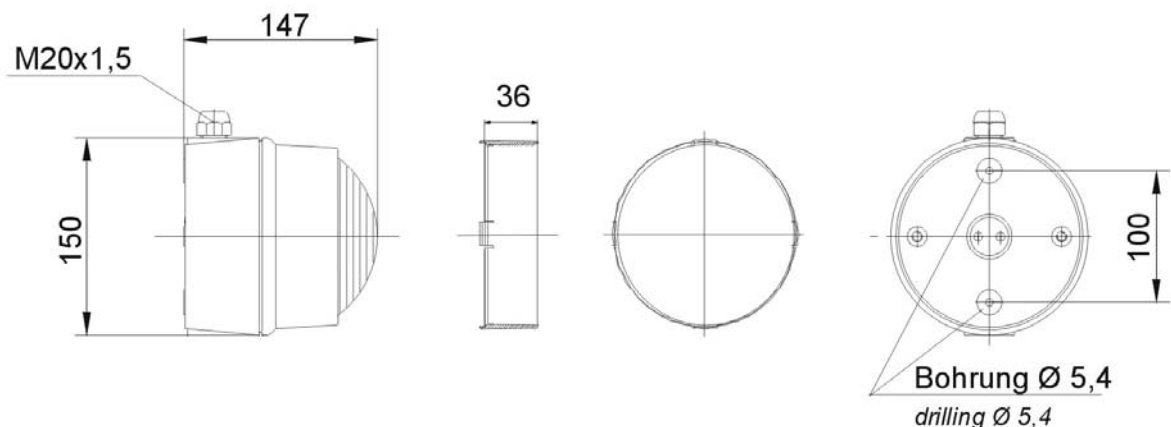

Mechanische Daten:

mechanical specification

Material Gehäuse: ABS, grau
material housing ABS, grey

Material Linse: Polycarbonate, klar transparent
material lens polycarbonate, clear transparent

Kabeleinführung: M20x1,5 Ø 6-12mm oben und unten, rückseitig Gummütülle
cable entry M20x1,5 Ø 6-12mm from top or base with rubber bushing

Masse ca.: 455 g
weight approx.

Temperatur: -20° ... +50 °C
temperature

Schutzart: IP65
protection rating

Befestigung: Wandbefestigung, Montagebügel als Zubehör erhältlich
fixing wall mounting, fixing bow as special part available

Anschluss: Schraubklemme 0,2 - 2,5 mm², feindrähtig
terminal terminal screw 0,2 - 2,5mm², fine strand

Vorschriften:

regulations

Die zutreffenden EG-Richtlinien werden erfüllt
conform to current EC-regulations