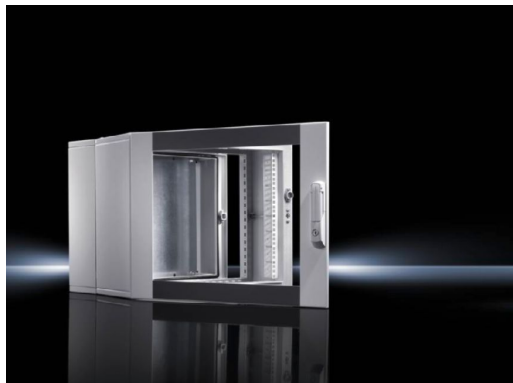

IT INFRASTRUCTURE

SOFTWARE & SERVICES

FRIEDHELM LOH GROUP

Cajas murales EL, 3 piezas con placa de montaje y guías perfil, montaje fijo – EL 2249.605

created: 18.06.2018 on www.rittal.com/es-es

Descripción producto

Ejecución:	con placa de montaje y guías perfil, montaje fijo
Descripción:	Caja mural con óptima accesibilidad mediante pieza basculante.
Material:	Pieza mural y basculante: chapa de acero, 1,5 mm Cristal: cristal de seguridad monocapa, 3 mm
Superficie:	Texturizada
Color:	Pieza mural y basculante: RAL 7035 Puerta transparente: RAL 7035/7015 (gris)
Grado de protección IP según IEC 60 529:	IP 55
Unidad de envase:	Pieza mural con placa entrada de cables cerrada, arriba y abajo, y placa de montaje (adjunta) Pieza basculante con retícula de 25 mm en el marco frontal y posterior y dos guías perfil de 19", delante, montaje fijo Puerta transparente de diseño 1 llave para armario de doble paletón nº 5 Empuñadura Confort Mini Cierre de seguridad 3524 E
Material básico:	Chapa de acero

Características del producto

Dimensiones:	Anchura: 600 mm Altura: 478 mm
---------------------	-----------------------------------

Unidades de altura: 9 UA
Profundidad: 373 mm

Profundidad parte móvil:	216 mm
Pr. de montaje:	320 mm
Dimensiones interiores:	Anchura interior: 502 mm Altura interior: 415 mm
Placa de montaje:	Anchura: 485 mm Altura: 432 mm
Pieza mural:	Profundidad: 135 mm
Capacidad de carga:	Pieza basculante, estática (máx.): 450 N
Unidad de embalaje:	1 pza(s).
Peso/UE:	30 kg
EAN:	4028177324329
Código arancelario:	94032080
ETIM 6.0:	EC002500
ETIM 5.0:	EC002500
eCl@ss 8.0/8.1:	27180208
eCl@ss 7.0/7.1:	27180208
eCl@ss 6.0/6.1:	27180208
eCl@ss 5.1/5.1.4:	27180204
Descripción producto (detallada):	EL CAJA MURAL 3 PZAS. 9UA T=375MM MIT MONTAGEPLATTE
Aprobaciones	
Aprobaciones:	Germanischer Lloyd Lloyds Register of Shipping UL + C-UL
Certificados:	EAC Grado de protección