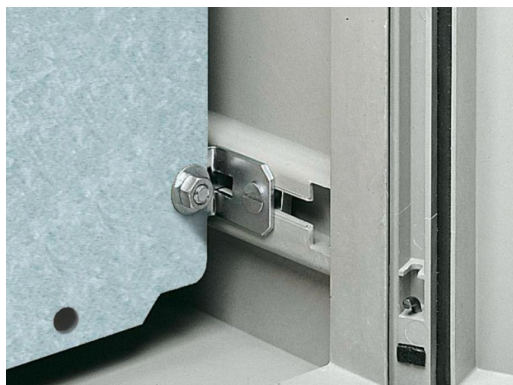

IT INFRASTRUCTURE

SOFTWARE & SERVICES

FRIEDHELM LOH GROUP

Placas de montaje ajustables en profundidad para KS – KS 1481.000

erstellt am : 11.12.2014 auf www.rittal.com/es-es

Descripción producto

Descripción: Ajustable sin escalonamientos. También puede instalarse un sistema de guías en lugar de la placa de montaje.

Material: Chapa de acero

Superficie: galvanizado

Unidad de envase: Incl. material de fijación

Unidad de embalaje: 4 pza(s).

EAN: 4028177007154

Código estadístico: 73269098

eCl@ss 5.1: 27189231

eCl@ss 7.0: 27409216

Características del producto

Adecuado para: Tipo de armario: KS
Profundidad: ≤ 200 mm

Peso: 0,09 kg

Rittal – The System.

Faster – better – everywhere.

- Enclosures
- Power distribution
- Climate Control
- IT Infrastructure
- Software & services