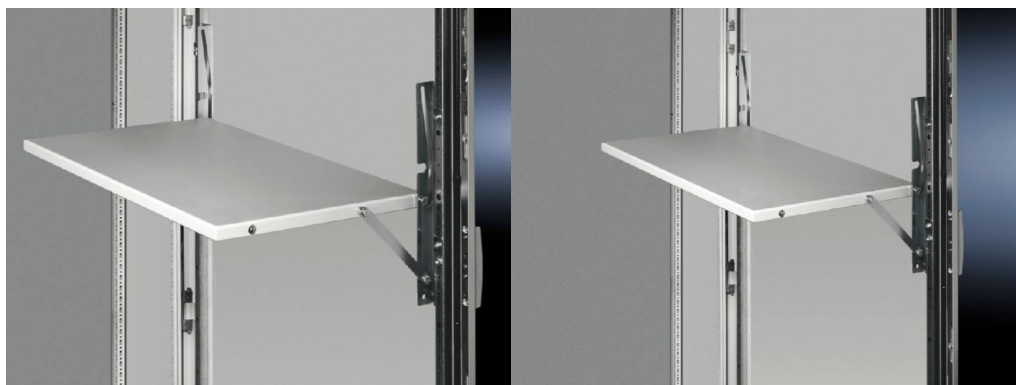

SOFTWARE & SERVICES

FRIEDHELM LOH GROUP

Pupitre para VX, TS, SE, CM, PC – PS 4638.600

created: 06.11.2018 on www.rittal.com/es-es

Descripción producto

Descripción: Para equipos de programación, etc. Para su utilización se despliega con rapidez, ofreciendo una gran superficie de apoyo. Tras su uso se oculta entre el marco de la puerta sin reducir espacio.

Material: Chapa de acero

Color: RAL 7035

Características del producto

Adecuado para: Tipo de armario: VX
Tipo de armario: TS 8
Tipo de armario: SE
Tipo de armario: CM
Tipo de armario: PC

Posibilidades de montaje: Al marco tubular de las puertas
Para montaje en superficies

Adecuado para ancho de puerta: 600 mm

Superficie de apoyo: Anchura: 413 mm
Profundidad: 400 mm

Capacidad de carga: Máx. 300 N

Unidad de embalaje: 1 pza(s).

Peso/UE: 3,8 kg

EAN:	4028177107496
Código arancelario:	94039010
ETIM 6.0:	EC000784
ETIM 5.0:	EC000784
eCl@ss 8.0/8.1:	27180504
eCl@ss 7.0/7.1:	27182290
eCl@ss 6.0/6.1:	27182290
eCl@ss 5.1/5.1.4:	27189201
Descripción producto (detallada):	TS PUPITRE PORTAOBJETOS P/600MM RAL7035