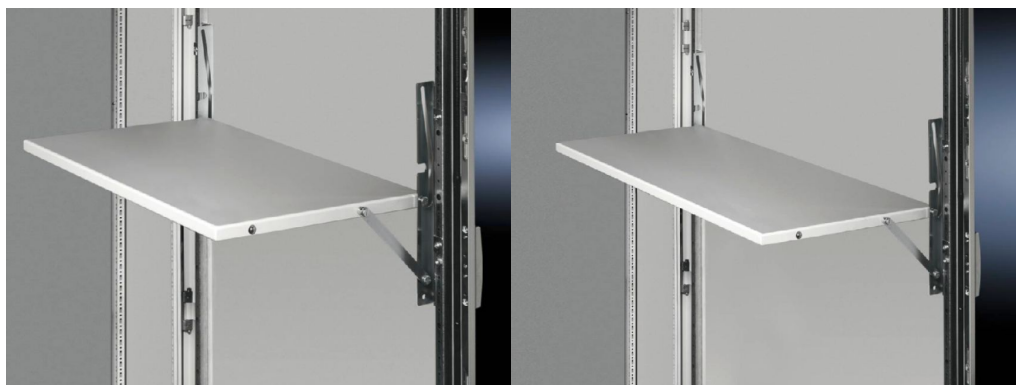

## Descripción producto

**Descripción:** Para equipos de programación, etc. Para su utilización se despliega con rapidez, ofreciendo una gran superficie de apoyo. Tras su uso se oculta entre el marco de la puerta sin reducir espacio.

**Material:** Chapa de acero

**Color:** RAL 7035