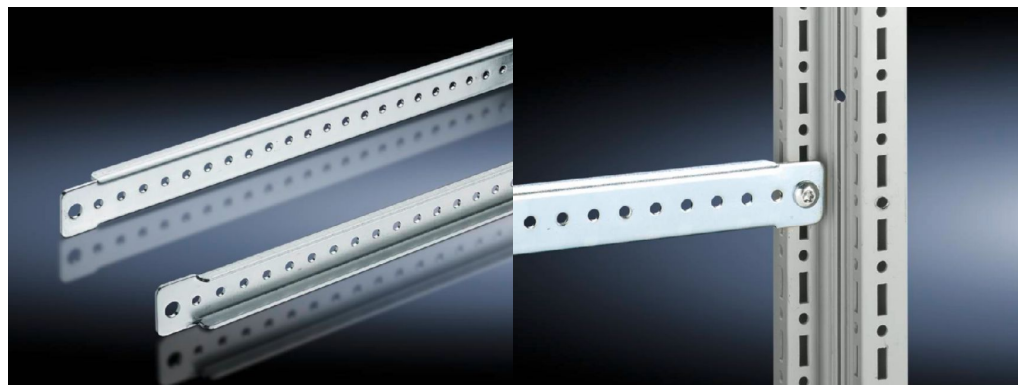

### Descripción producto

**Ejecución:** Al perfil vertical y horizontal del armario TS, SE en el nivel de montaje exterior, continuo, a la misma altura

**Ejecución:** En el nivel de montaje interior y exterior al perfil del armario VX  
Al perfil vertical y horizontal del armario TS, SE en el nivel de montaje exterior, continuo, a la misma altura

**Descripción:** Para facilitar el guiado de los cables desde la placa de montaje a la puerta.

**Aplicación:** En el nivel de montaje interior y exterior al perfil del armario

**Material:** Chapa de acero