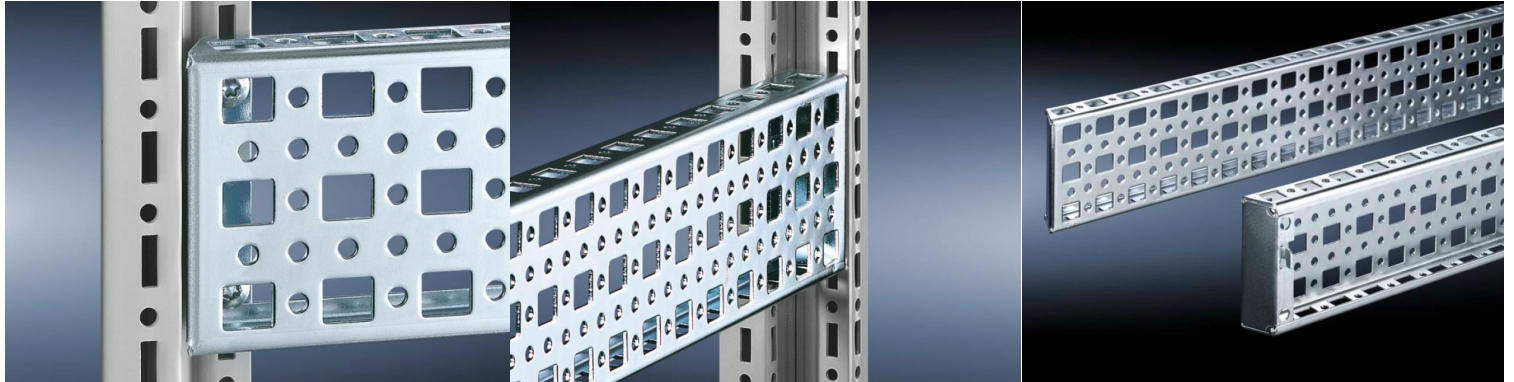

## Descripción producto

<b>Descripción:</b>	La alternativa al chasis de sistema TS 17 x 73 mm, con troquel para tuercas enjauladas/de enclavamiento en lugar de las ranuras superiores e inferiores. Colgar y asegurar.
<b>Material:</b>	Chapa de acero
<b>Superficie:</b>	galvanizado
<b>Unidad de envase:</b>	Incl. tornillos de fijación
<b>Unidad de embalaje:</b>	4 pza(s).
<b>EAN:</b>	4028177237407
<b>Código estadístico:</b>	73269098
<b>eCl@ss 5.1:</b>	27189250
<b>eCl@ss 7.0:</b>	23159101

## Características del producto

<b>Ejecución:</b>	Para el nivel de montaje interior
<b>Adecuado para:</b>	Anchura: = 800 mm Profundidad: = 800 mm
<b>Posibilidades de montaje:</b>	Al perfil vertical del armario TS, SE