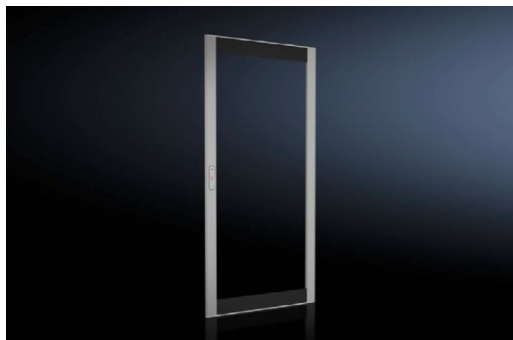

Rittal – The System.

Faster – better – everywhere.

Puerta transparente para VX – VX 8618.010

Date : 20-jun-2018

ENCLOSURES

POWER DISTRIBUTION

CLIMATE CONTROL

IT INFRASTRUCTURE

SOFTWARE & SERVICES

FRIEDHELM LOH GROUP

Puerta transparente para VX – VX 8618.010

created: 20.06.2018 on www.rittal.com/es-es

Descripción producto

Descripción:	En lugar de una puerta de chapa de acero o dorsal.
Material:	Marco: Perfil de aluminio extrusionado Cristal: cristal de seguridad monocapa, 3 mm
Superficie:	Texturizada
Color:	Marco: RAL 7035 Ventana (sombreado interior): RAL 9005
Grado de protección IP según IEC 60 529:	IP 55
Observación para el montaje:	En montajes en sustitución del dorsal se precisan las piezas de cierre para marco 8618.110
Unidad de envase:	Puerta transparente Cierre de barras con bombín de doble paletón Bisagras de 180° (4 u.)

Características del producto

Adecuado para:	Anchura: = 800 mm Altura: = 1800 mm
Unidad de embalaje:	1 pza(s).
EAN:	4028177920972
Código arancelario:	94032080

ETIM 6.0:	EC000747
ETIM 5.0:	EC000747
eCl@ss 8.0/8.1:	27182204
eCl@ss 7.0/7.1:	27182290
eCl@ss 6.0/6.1:	27182290
eCl@ss 5.1/5.1.4:	27182201
Descripción producto (detallada):	VX Glazed door, for WH: 800x1800 mm