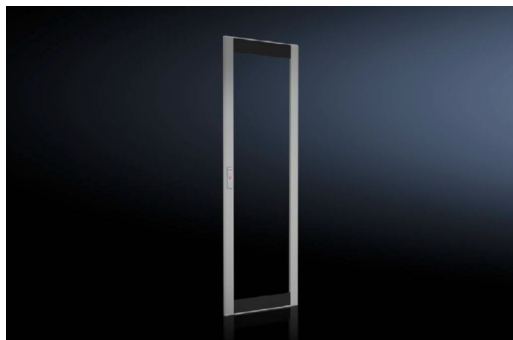

Rittal – The System.

Faster – better – everywhere.

Puerta transparente para VX – VX 8618.020

Date : 20-jun-2018

ENCLOSURES

POWER DISTRIBUTION

CLIMATE CONTROL

IT INFRASTRUCTURE

SOFTWARE & SERVICES

FRIEDHELM LOH GROUP

Puerta transparente para VX – VX 8618.020

created: 20.06.2018 on www.rittal.com/es-es

Descripción producto

Descripción:	En lugar de una puerta de chapa de acero o dorsal.
Material:	Marco: Perfil de aluminio extrusionado Cristal: cristal de seguridad monocapa, 3 mm
Superficie:	Texturizada
Color:	Marco: RAL 7035 Ventana (sombreado interior): RAL 9005
Grado de protección IP según IEC 60 529:	IP 55
Observación para el montaje:	En montajes en sustitución del dorsal se precisan las piezas de cierre para marco 8618.110
Unidad de envase:	Puerta transparente Cierre de barras con bombín de doble paletón Bisagras de 180° (4 u.)

Características del producto

Adecuado para:	Anchura: = 600 mm Altura: = 2000 mm
Unidad de embalaje:	1 pza(s).
EAN:	4028177921054
Código arancelario:	94032080

ETIM 6.0:	EC000747
ETIM 5.0:	EC000747
eCl@ss 8.0/8.1:	27182204
eCl@ss 7.0/7.1:	27182290
eCl@ss 6.0/6.1:	27182290
eCl@ss 5.1/5.1.4:	27182201
Descripción producto (detallada):	VX Glazed door, for WH: 600x2000 mm