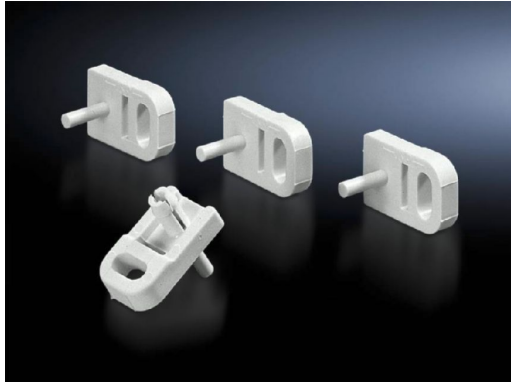

## Descripción producto

**Descripción:** Mediante cuatro soportes de fijación mural puede fijarse la caja a la pared. Una sencilla fijación con pasador une la caja con el soporte.

**Aplicación:** Para todas las cajas PK