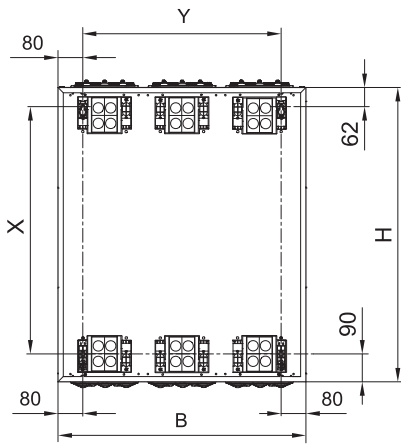

6ZS01200d

univers 

- | | | | |
|------|--------------------------|------|-------------------------|
| (DE) | Montageanleitung | (HR) | Upute za montažu |
| (FR) | Notice d'instructions | (HU) | Szerelési útmutató |
| (GB) | Mounting instructions | (LT) | Montavimo instrukcija |
| (NL) | Montage instructie | (LV) | Montāžas instrukcija |
| (DK) | Monteringsvejledning | (PL) | Instrukcja montażowa |
| (FI) | Asennusohje | (RO) | Instructiuni de montare |
| (NO) | Montasjeanvisning | (SK) | Návod na montáž |
| (SE) | Monterings instruktioner | (RU) | Инструкция по монтажу |
| (IT) | Istruzioni di montaggio | (BG) | Инструкции за монтаж |
| (ES) | Instrucciones de montaje | (GR) | Οδηγίες χώνευσης |
| (PT) | Instruções de montagem | (SI) | Navodilo za montažo |
| (CZ) | Montážní návod | (EE) | Paigaldusjuhised |
| (BA) | Uputstvo za montažu | (IS) | Leiðbeiningar |

H	B	300	550	800	1050	1300
500	X	348	348	348	348	348
	Y	140	390	640	890	1140
650	X	498	498	498	498	498
	Y	140	390	640	890	1140
800	X	648	648	648	648	648
	Y	140	390	640	890	1140
950	X	798	798	798	798	798
	Y	140	390	640	890	1140
1100	X	948	948	948	948	948
	Y	140	390	640	890	1140
1250	X	1098	1098	1098	1098	1098
	Y	140	390	640	890	1140
1400	X	1248	1248	1248	1248	1248
	Y	140	390	640	890	1140
1550	X	1398	1398	1248	1248	1248
	Y	140	390	640	890	1140
1700	X	1548	1548	1548	1548	1548
	Y	140	390	640	890	1140