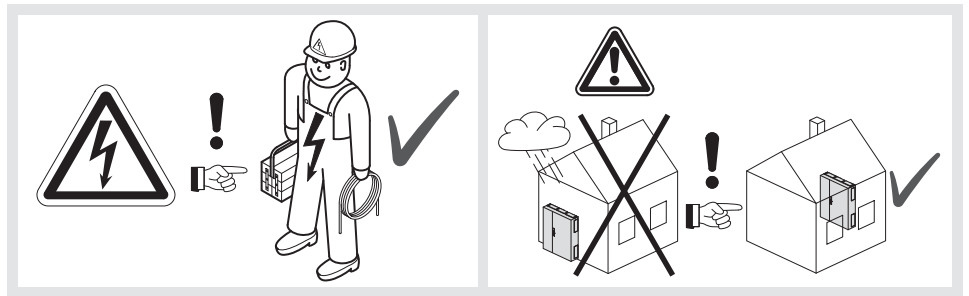

6ZS01200d

univers 

- | | | | |
|------|--------------------------|------|-------------------------|
| (DE) | Montageanleitung | (HR) | Upute za montažu |
| (FR) | Notice d'instructions | (HU) | Szerelési útmutató |
| (GB) | Mounting instructions | (LT) | Montavimo instrukcija |
| (NL) | Montage instructie | (LV) | Montāžas instrukcija |
| (DK) | Monteringsvejledning | (PL) | Instrukcja montażowa |
| (FI) | Asennusohje | (RO) | Instructiuni de montare |
| (NO) | Montasjeanvisning | (SK) | Návod na montáž |
| (SE) | Monterings instruktioner | (RU) | Инструкция по монтажу |
| (IT) | Istruzioni di montaggio | (BG) | Инструкции за монтаж |
| (ES) | Instrucciones de montaje | (GR) | Οδηγίες χώνευσης |
| (PT) | Instruções de montagem | (SI) | Navodilo za montažo |
| (CZ) | Montážní návod | (EE) | Paigaldusjuhised |
| (BA) | Uputstvo za montažu | (IS) | Leiðbeiningar |

H	B	300	550	800	1050	1300
500	X	348	348	348	348	348
	Y	140	390	640	890	1140
650	X	498	498	498	498	498
	Y	140	390	640	890	1140
800	X	648	648	648	648	648
	Y	140	390	640	890	1140
950	X	798	798	798	798	798
	Y	140	390	640	890	1140
1100	X	948	948	948	948	948
	Y	140	390	640	890	1140
1250	X	1098	1098	1098	1098	1098
	Y	140	390	640	890	1140
1400	X	1248	1248	1248	1248	1248
	Y	140	390	640	890	1140
1550	X	1398	1398	1248	1248	1248
	Y	140	390	640	890	1140
1700	X	1548	1548	1548	1548	1548
	Y	140	390	640	890	1140