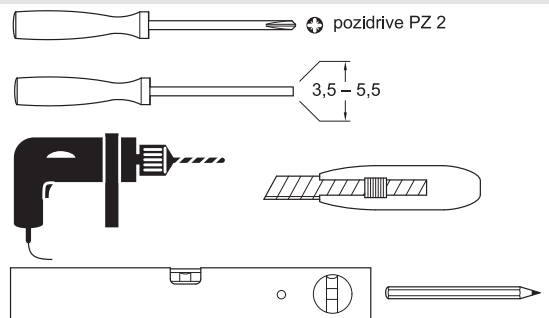

6ZS01200d

univers 

- | | | | |
|------|--------------------------|------|-------------------------|
| (DE) | Montageanleitung | (HR) | Upute za montažu |
| (FR) | Notice d'instructions | (HU) | Szerelési útmutató |
| (GB) | Mounting instructions | (LT) | Montavimo instrukcija |
| (NL) | Montage instructie | (LV) | Montāžas instrukcija |
| (DK) | Monteringsvejledning | (PL) | Instrukcja montażowa |
| (FI) | Asennusohje | (RO) | Instructiuni de montare |
| (NO) | Montasjeanvisning | (SK) | Návod na montáž |
| (SE) | Monterings instruktioner | (RU) | Инструкция по монтажу |
| (IT) | Istruzioni di montaggio | (BG) | Инструкции за монтаж |
| (ES) | Instrucciones de montaje | (GR) | Οδηγίες χώνευσης |
| (PT) | Instruções de montagem | (SI) | Navodilo za montažo |
| (CZ) | Montážní návod | (EE) | Paigaldusjuhised |
| (BA) | Uputstvo za montažu | (IS) | Leiðbeiningar |

H	B	300	550	800	1050	1300
500	X	348	348	348	348	348
	Y	140	390	640	890	1140
650	X	498	498	498	498	498
	Y	140	390	640	890	1140
800	X	648	648	648	648	648
	Y	140	390	640	890	1140
950	X	798	798	798	798	798
	Y	140	390	640	890	1140
1100	X	948	948	948	948	948
	Y	140	390	640	890	1140
1250	X	1098	1098	1098	1098	1098
	Y	140	390	640	890	1140
1400	X	1248	1248	1248	1248	1248
	Y	140	390	640	890	1140
1550	X	1398	1398	1248	1248	1248
	Y	140	390	640	890	1140
1700	X	1548	1548	1548	1548	1548
	Y	140	390	640	890	1140