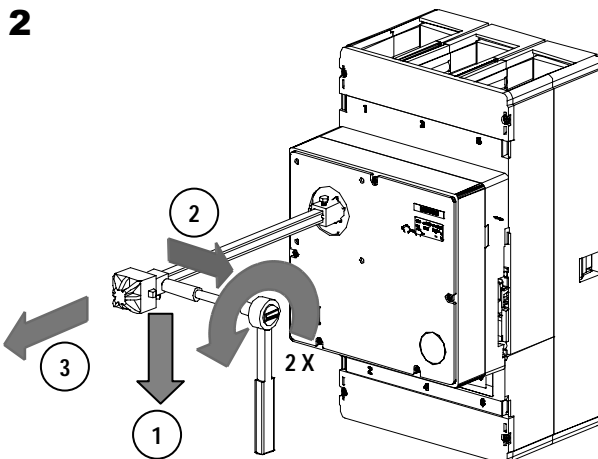

3VL98003HP00
for SENTRON
VL1250 – VL1600

SENTRON® VL

Montageanleitung / Assembly Instructions

Bestell-Nr. / Order No.: 3ZX10120VL713FA1

	⚠ GEFÄHR:	⚠ DANGER	⚠ DANGER !	
	Gefährliche Spannung. Lebensgefahr oder Gefahr schwerer Verletzung. Anlage vor Beginn von Arbeiten daran unbedingt freischalten	Hazardous voltage. Will cause death or serious injury. Disconnect power before working on equipment.	Tension dangereuse. Danger de mort ou risque de blessures graves. Mettre hors tension avant d'intervenir sur l'appareil	
	⚠ PELIGRO:	⚠ PERICOLO:	⚠ PERIGO !	
	Tensión peligrosa. Puede causar la muerte o lesiones graves. Desconectar la alimentación eléctrica antes de trabajar en el equipo	Tensione pericolosa Può provocare morte o lesioni gravi. Scollegare l'alimentazione prima di eseguire eventuali interventi all'equipaggiamento	Tensão perigosa. Perigo de morte ou ferimentos graves. Desligue a corrente antes de trabalhar no equipamento.	

Nur verwenden mit zertifizierten 3VL-Komponenten von Siemens.
Use only with Siemens certified 3VL Components.
Utiliser uniquement avec des composants 3VL certifiés de Siemens
Utilizar sólo con componentes 3VL de Siemens certificados.
Da usare solo con componenti 3VL certificati da Siemens
Utilize apenas com componentes 3VL certificados da Siemens