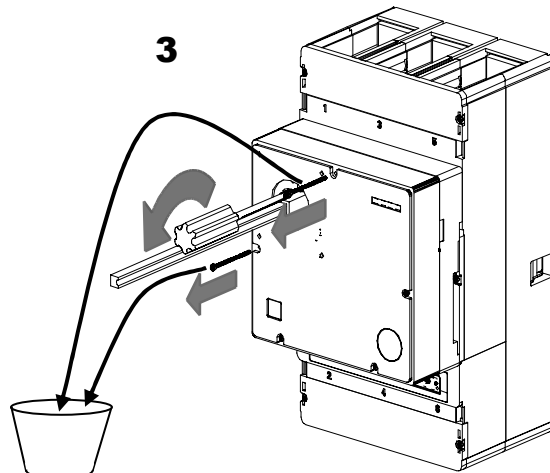

3VL98003HP00
for SENTRON
VL1250 – VL1600

SENTRON® VL

Montageanleitung / Assembly Instructions

Bestell-Nr. / Order No.: 3ZX10120VL713FA1

	⚠ GEFÄHR:	⚠ DANGER	⚠ DANGER !	
	Gefährliche Spannung. Lebensgefahr oder Gefahr schwerer Verletzung. Anlage vor Beginn von Arbeiten daran unbedingt freischalten	Hazardous voltage. Will cause death or serious injury. Disconnect power before working on equipment.	Tension dangereuse. Danger de mort ou risque de blessures graves. Mettre hors tension avant d'intervenir sur l'appareil	
	⚠ PELIGRO:	⚠ PERICOLO:	⚠ PERIGO !	
	Tensión peligrosa. Puede causar la muerte o lesiones graves. Desconectar la alimentación eléctrica antes de trabajar en el equipo	Tensione pericolosa Può provocare morte o lesioni gravi. Scollegare l'alimentazione prima di eseguire eventuali interventi all'equipaggiamento	Tensão perigosa. Perigo de morte ou ferimentos graves. Desligue a corrente antes de trabalhar no equipamento.	

Nur verwenden mit zertifizierten 3VL-Komponenten von Siemens.
Use only with Siemens certified 3VL Components.
Utiliser uniquement avec des composants 3VL certifiés de Siemens
Utilizar sólo con componentes 3VL de Siemens certificados.
Da usare solo con componenti 3VL certificati da Siemens
Utilize apenas com componentes 3VL certificados da Siemens