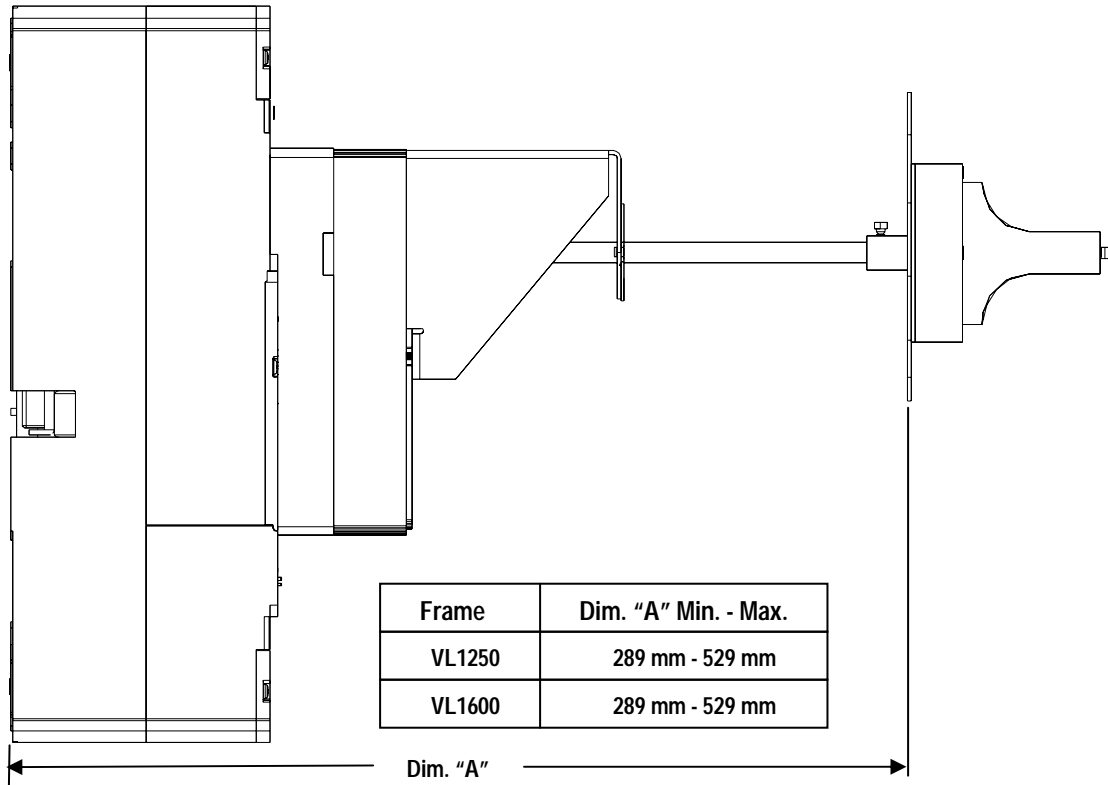

Technical Support:

E-mail: nst.technical-assistance@siemens.de

Internet: www.siemens.de/lowvoltage/technical-assistance

Technische Änderungen vorbehalten.
Subject to change without prior notice

3 / 3

Bestell-Nr./Order No.: 3ZX10120VL713FA1

© Siemens Energy & Automation Inc. 2004