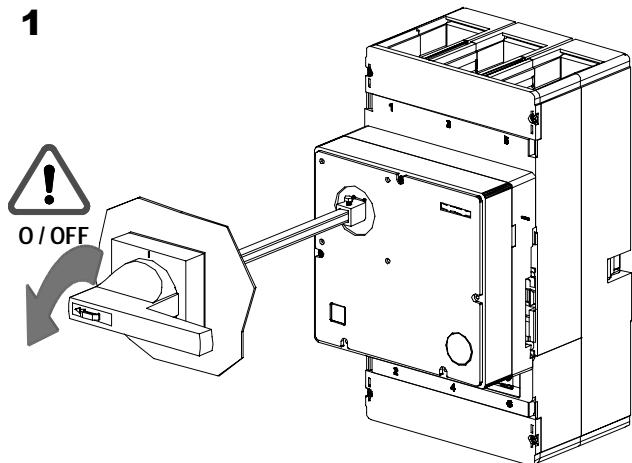

3VL98003HP00
for SENTRON
VL1250 – VL1600

SENTRON® VL

Montageanleitung / Assembly Instructions

Bestell-Nr. / Order No.: 3ZX10120VL713FA1

	⚠ GEFÄHR:	⚠ DANGER	⚠ DANGER !	
	Gefährliche Spannung. Lebensgefahr oder Gefahr schwerer Verletzung. Anlage vor Beginn von Arbeiten daran unbedingt freischalten	Hazardous voltage. Will cause death or serious injury. Disconnect power before working on equipment.	Tension dangereuse. Danger de mort ou risque de blessures graves. Mettre hors tension avant d'intervenir sur l'appareil	
	⚠ PELIGRO:	⚠ PERICOLO:	⚠ PERIGO !	
	Tensión peligrosa. Puede causar la muerte o lesiones graves. Desconectar la alimentación eléctrica antes de trabajar en el equipo	Tensione pericolosa Può provocare morte o lesioni gravi. Scollegare l'alimentazione prima di eseguire eventuali interventi all'equipaggiamento	Tensão perigosa. Perigo de morte ou ferimentos graves. Desligue a corrente antes de trabalhar no equipamento.	

Nur verwenden mit zertifizierten 3VL-Komponenten von Siemens.
Use only with Siemens certified 3VL Components.
Utiliser uniquement avec des composants 3VL certifiés de Siemens
Utilizar sólo con componentes 3VL de Siemens certificados.
Da usare solo con componenti 3VL certificati da Siemens
Utilize apenas com componentes 3VL certificados da Siemens