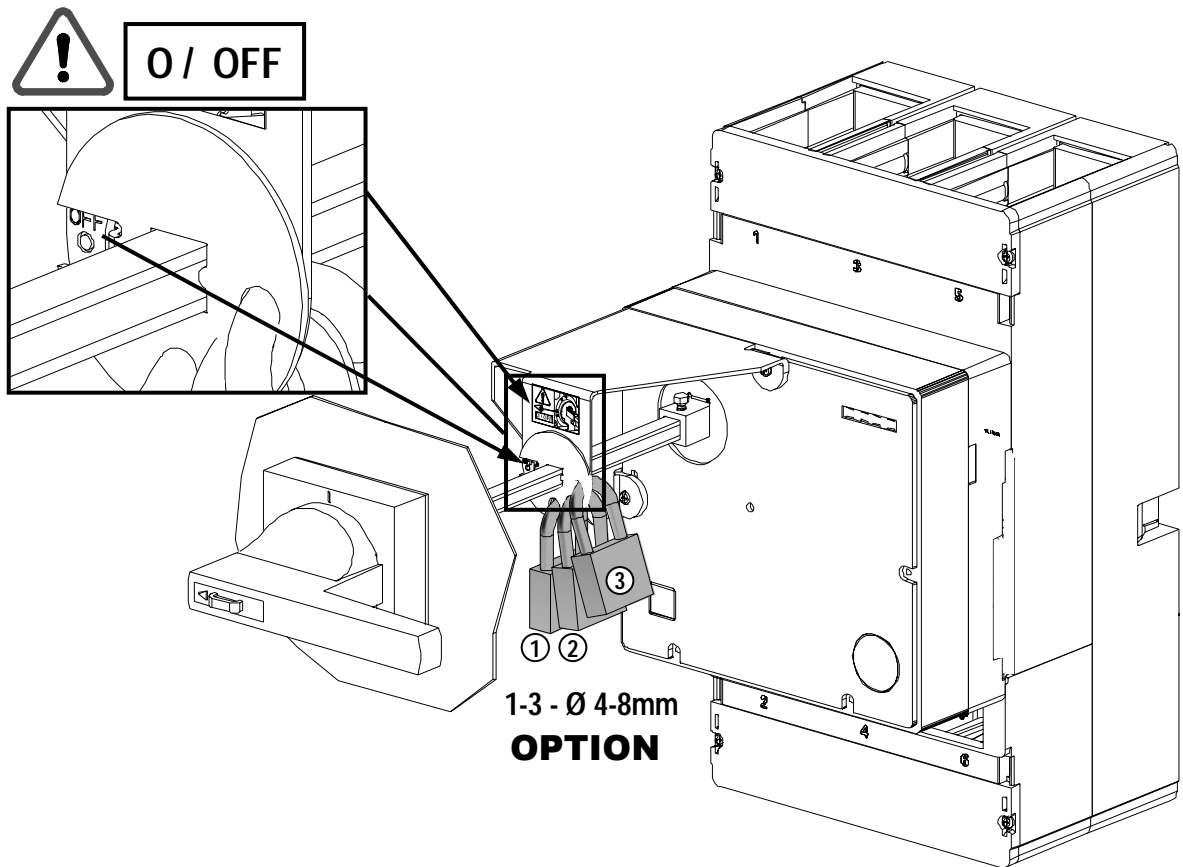

Technical Support:

E-mail: nst.technical-assistance@siemens.de

Internet: www.siemens.de/lowvoltage/technical-assistance

Technische Änderungen vorbehalten.
Subject to change without prior notice

3 / 3

Bestell-Nr./Order No.: 3ZX10120VL713FA1

© Siemens Energy & Automation Inc. 2004