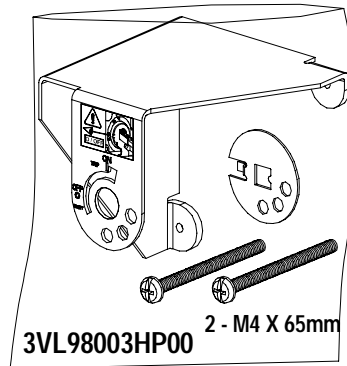

3VL98003HP00
for SENTRON
VL1250 – VL1600

SENTRON® VL

Montageanleitung / Assembly Instructions

Bestell-Nr. / Order No.: 3ZX10120VL713FA1

	⚠ GEFÄHR:	⚠ DANGER	⚠ DANGER !	
	Gefährliche Spannung. Lebensgefahr oder Gefahr schwerer Verletzung. Anlage vor Beginn von Arbeiten daran unbedingt freischalten	Hazardous voltage. Will cause death or serious injury. Disconnect power before working on equipment.	Tension dangereuse. Danger de mort ou risque de blessures graves. Mettre hors tension avant d'intervenir sur l'appareil	
	⚠ PELIGRO:	⚠ PERICOLO:	⚠ PERIGO !	
	Tensión peligrosa. Puede causar la muerte o lesiones graves. Desconectar la alimentación eléctrica antes de trabajar en el equipo	Tensione pericolosa Può provocare morte o lesioni gravi. Scollegare l'alimentazione prima di eseguire eventuali interventi all'equipaggiamento	Tensão perigosa. Perigo de morte ou ferimentos graves. Desligue a corrente antes de trabalhar no equipamento.	

Nur verwenden mit zertifizierten 3VL-Komponenten von Siemens.
Use only with Siemens certified 3VL Components.
Utiliser uniquement avec des composants 3VL certifiés de Siemens
Utilizar sólo con componentes 3VL de Siemens certificados.
Da usare solo con componenti 3VL certificati da Siemens
Utilize apenas com componentes 3VL certificados da Siemens