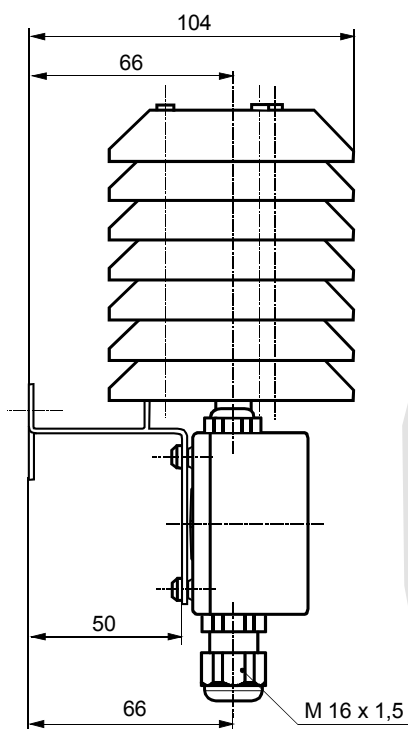

QFA31... + AQF3100

de Anschlussklemmen
en Connecting terminals
fr Bornes de raccordement

sv Anslutningsklämmor
nl Aansluitklemmen
it Morsettiere

fi Liittimet
es Bornas
da Tilslutningsklemmer

de Maßbilder
en Dimensions
fr Encombremets

sv Måttuppgifter
nl Maatschets
it Ingombri

fi Mittapiirros
es Dimensiones
da Målskitze

Maße in mm
 Dimensions in mm
 Dimensiones en mm
 Mått i mm
 Maten in mm
 Dimensioni in mm
 Mitat mm
 Dimensiones en mm
 Mål i mm