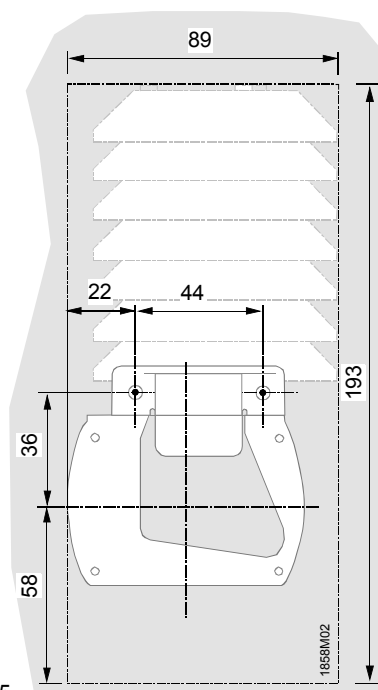

QFA31... + AQF3100

de Anschlussklemmen
en Connecting terminals
fr Bornes de raccordement

sv Anslutningsklämmor
nl Aansluitklemmen
it Morsettiere

fi Liittimet
es Bornas
da Tilslutningsklemmer

de Maßbilder
en Dimensions
fr Encombremets

sv Måttuppgifter
nl Maatschets
it Ingombri

fi Mittapiirros
es Dimensiones
da Målskitze

Maße in mm
 Dimensions in mm
 Dimensiones en mm
 Mått i mm
 Maten in mm
 Dimensioni in mm
 Mitat mm
 Dimensiones en mm
 Mål i mm