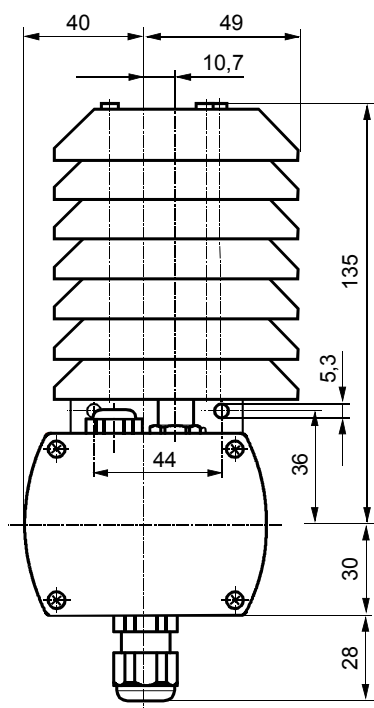

QFA31... + AQF3100

de Anschlussklemmen
en Connecting terminals
fr Bornes de raccordement

sv Anslutningsklämmor
nl Aansluitklemmen
it Morsettiere

fi Liittimet
es Bornas
da Tilslutningsklemmer

de Maßbilder
en Dimensions
fr Encombremets

sv Måttuppgifter
nl Maatschets
it Ingombri

fi Mittapiirros
es Dimensiones
da Målskitze

Maße in mm
 Dimensions in mm
 Dimensiones en mm
 Mått i mm
 Maten in mm
 Dimensioni in mm
 Mitat mm
 Dimensiones en mm
 Mål i mm