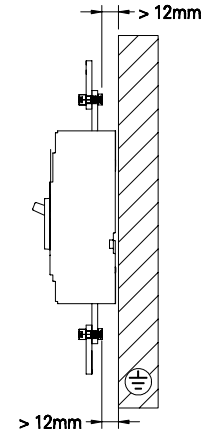

Frontseitige Anschlußschienen
 Front Busbar Connection Pieces
 Plages de raccordement avant
 Piezas frontales de conexión a barras
 Attacchi a sbarra anteriori
 Tilkoblingsskinne for frontmontering

Montageanleitung / Assembly Instructions

Bestell-Nr. / Order No.: 3ZX10120VL502EA1

	⚠ GEFÄHR:	⚠ DANGER	⚠ DANGER !	
	Gefährliche Spannung. Lebensgefahr oder Gefahr schwerer Verletzung. Anlage vor Beginn von Arbeiten daran unbedingt freischalten	Hazardous voltage. Will cause death or serious injury. Disconnect power before working on equipment.	Tension dangereuse. Danger de mort ou risque de blessures graves. Mettre hors tension avant d'intervenir sur l'appareil	
	⚠ PELIGRO:	⚠ PERICOLO:	⚠ PERIGO !	
	Tensión peligrosa. Puede causar la muerte o lesiones graves. Desconectar la alimentación eléctrica antes de trabajar en el equipo	Tensione pericolosa Può provocare morte o lesioni gravi. Scollegare l'alimentazione prima di eseguire eventuali interventi all'equipaggiamento	Tensão perigosa. Perigo de morte ou ferimentos graves. Desligue a corrente antes de trabalhar no equipamento.	

- | | |
|--------------------|--------------------|
| VL630 | VL800 |
| 3VL9500 4EA00 = 1x | 3VL9600 4EA00 = 1x |
| 3VL9500 4EC30 = 3x | 3VL9600 4EC30 = 3x |
| 3VL9500 4EC40 = 4x | 3VL9600 4EC40 = 4x |