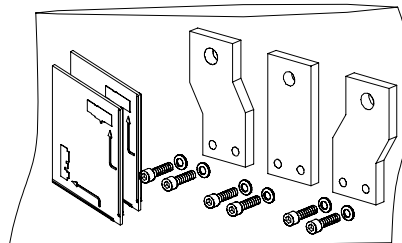

VL630	VL800
3VL9500 4EA00 = 1x	3VL9600 4EA00 = 1x
3VL9500 4EC30 = 3x	3VL9600 4EC30 = 3x
3VL9500 4EC40 = 4x	3VL9600 4EC40 = 4x

VL630
3VL9500 4ED30
VL800
3VL9600 4ED30

VL630
3VL9500 4ED40
VL800
3VL9600 4ED40