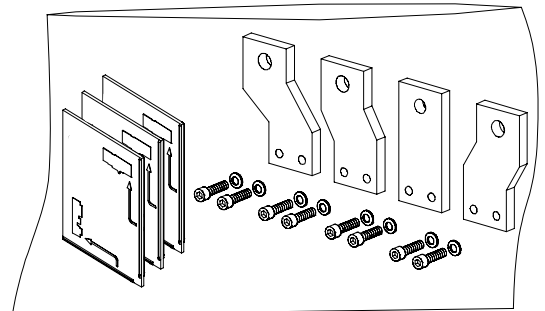

VL630	VL800
3VL9500 4EA00 = 1x	3VL9600 4EA00 = 1x
3VL9500 4EC30 = 3x	3VL9600 4EC30 = 3x
3VL9500 4EC40 = 4x	3VL9600 4EC40 = 4x

VL630
3VL9500 4ED30
VL800
3VL9600 4ED30

VL630
3VL9500 4ED40
VL800
3VL9600 4ED40