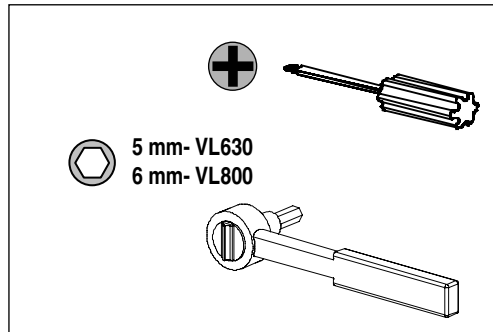

Montageanleitung / Assembly Instructions

Bestell-Nr. / Order No.: 3ZX10120VL502EA1

	⚠ GEFÄHR:	⚠ DANGER	⚠ DANGER !	
	Gefährliche Spannung. Lebensgefahr oder Gefahr schwerer Verletzung. Anlage vor Beginn von Arbeiten daran unbedingt freischalten	Hazardous voltage. Will cause death or serious injury. Disconnect power before working on equipment.	Tension dangereuse. Danger de mort ou risque de blessures graves. Mettre hors tension avant d'intervenir sur l'appareil	
	⚠ PELIGRO:	⚠ PERICOLO:	⚠ PERIGO !	
	Tensión peligrosa. Puede causar la muerte o lesiones graves. Desconectar la alimentación eléctrica antes de trabajar en el equipo	Tensione pericolosa Può provocare morte o lesioni gravi. Scollegare l'alimentazione prima di eseguire eventuali interventi all'equipaggiamento	Tensão perigosa. Perigo de morte ou ferimentos graves. Desligue a corrente antes de trabalhar no equipamento.	

Nur verwenden mit zertifizierten 3VL-Komponenten von Siemens.
Use only with Siemens certified 3VL Components.
Utiliser uniquement avec des composants 3VL certifiés de Siemens
Utilizar sólo con componentes 3VL de Siemens certificados.
Da usare solo con componenti 3VL certificati da Siemens
Utilize apenas com componentes 3VL certificados da Siemens