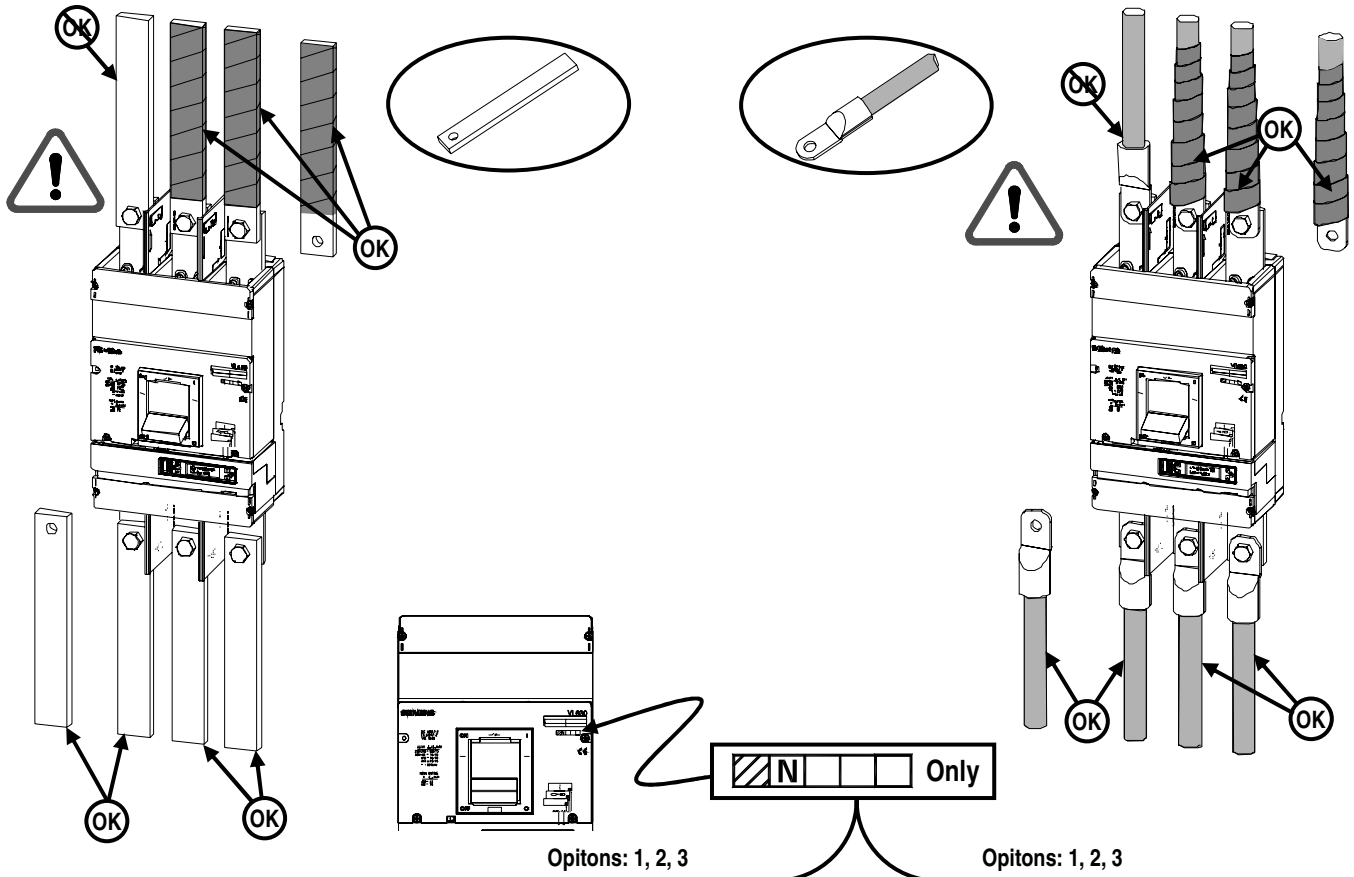

Frontseitige Anschlußschienen
 Front Busbar Connection Pieces
 Plages de raccordement avant
 Piezas frontales de conexión a barras
 Attacchi a sbarra anteriori
 Tilkoblingsskinne for frontmontering

Montageanleitung / Assembly Instructions

- | |
|---------------|
| VL630 |
| 3VL9500 4ED30 |
| VL800 |
| 3VL9600 4ED30 |

- | |
|---------------|
| VL630 |
| 3VL9500 4ED40 |
| VL800 |
| 3VL9600 4ED40 |

VL630 - VL800

1

2

3

4

Technical Assistance: E-mail: technical-assistance@siemens.com Internet: www.siemens.de/lowvoltage/technical-assistance