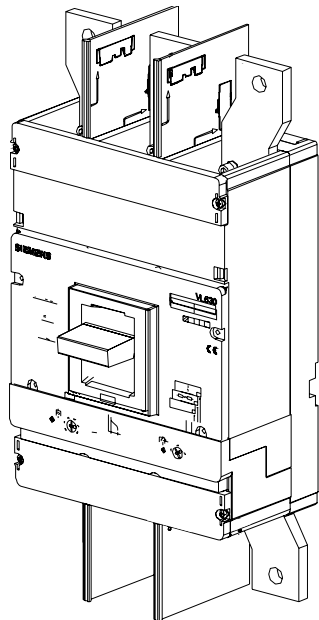

Frontseitige Anschlußschienen
 Front Busbar Connection Pieces
 Plages de raccordement avant
 Piezas frontales de conexión a barras
 Attacchi a sbarra anteriori
 Tilkoblingsskinne for frontmontering

Montageanleitung / Assembly Instructions

- | |
|---------------|
| VL630 |
| 3VL9500 4ED30 |
| VL800 |
| 3VL9600 4ED30 |

- | |
|---------------|
| VL630 |
| 3VL9500 4ED40 |
| VL800 |
| 3VL9600 4ED40 |

VL630 - VL800

1

2

3

4

Technical Assistance: E-mail: technical-assistance@siemens.com Internet: www.siemens.de/lowvoltage/technical-assistance