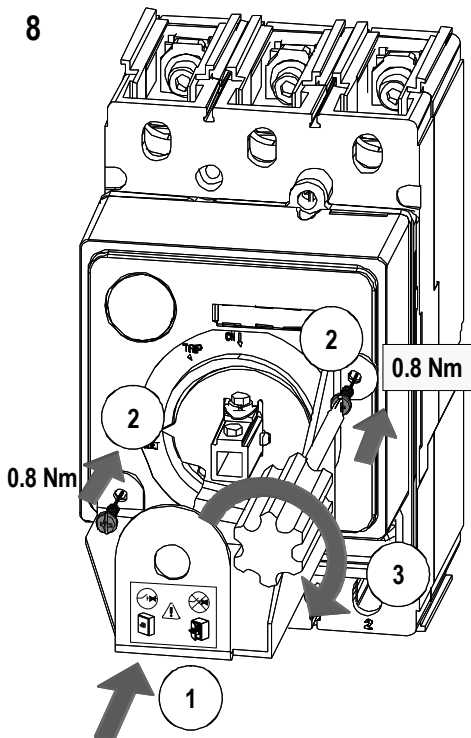

3VL9300-3HP00
VL160X
VL160
VL250

5

6

3VL9300-3HF05

7

3VL9300-3HF04

8

9