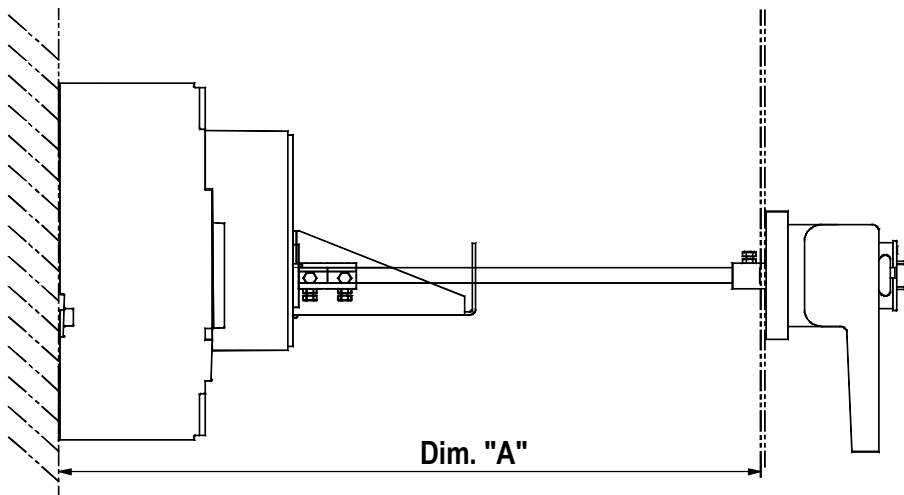

3VL9400-3HP00
VL400

3VL9600-3HP00
VL630
VL800

10

11

12

13

14

15

Frame	Dim. "A" Min. ... Max.
VL160X	277 ... 433 mm
VL160	277 ... 433 mm
VL250	277 ... 433 mm
VL400	315 ... 490 mm
VL630	315 ... 490 mm
VL800	330 ... 505 mm

*)

DE	Option	EN	Option	FR	Option
ES	Opzione	IT	Opzione	PT	Opção
TR	Opsiyon	PY	Opция	中文	选项