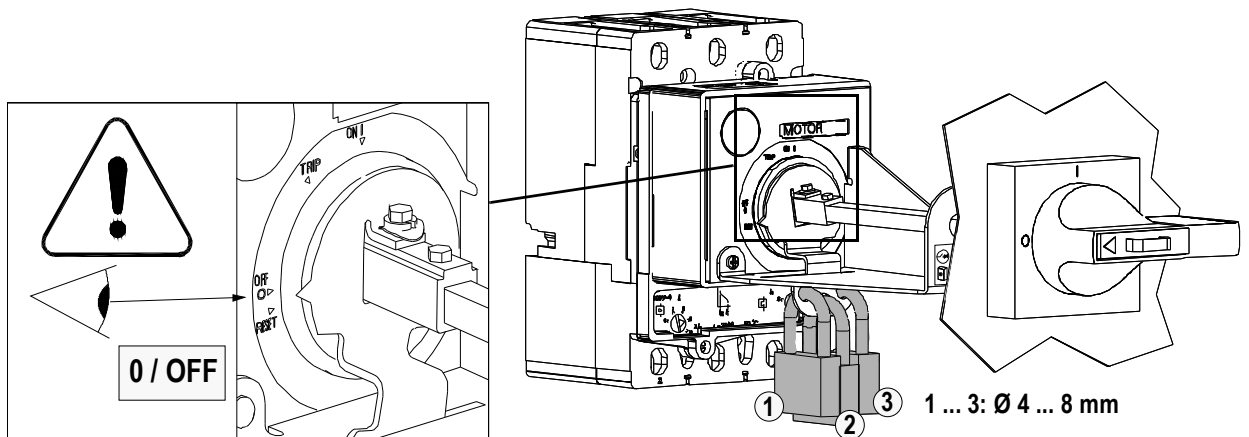

Frame	Dim. "A" Min. ... Max.
VL160X	277 ... 433 mm
VL160	277 ... 433 mm
VL250	277 ... 433 mm
VL400	315 ... 490 mm
VL630	315 ... 490 mm
VL800	330 ... 505 mm

*)

DE	Option	EN	Option	FR	Option
ES	Opzione	IT	Opzione	PT	Opção
TR	Opsiyon	PY	Opция	中文	选项

Option *)