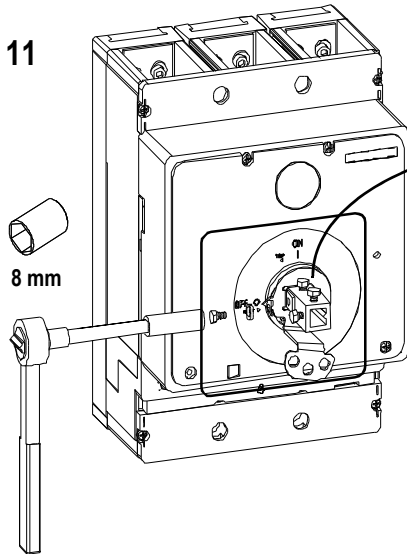

3VL9400-3HP00
VL400

3VL9600-3HP00
VL630
VL800

10

11

12

13