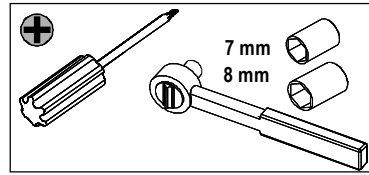

DE	Notwendige Werkzeuge für Montage
EN	Necessary assembly tools
FR	Outils nécessaires pour le montage
ES	Herramientas requeridas para el montaje
IT	Utensili necessari per il montaggio
PT	Ferramentas necessárias para a montagem
TR	Montaj için gerekli aletler
PY	Инструменты, необходимые для монтажа
中文	安装所需工具