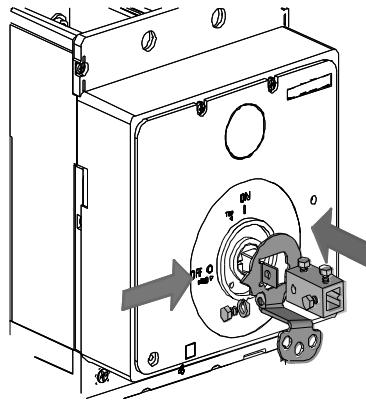

3VL9400-3HP00
VL400

3VL9600-3HP00
VL630
VL800

10