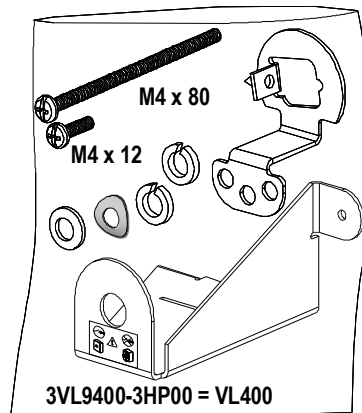

cal. ISO 6789

DE	Lieferumfang	EN	Quantity of delivery	FR	Composition de la fourniture
ES	Alcance del suministro	IT	Configurazione di fornitura	PT	Escopo de fornecimento
TR	Teslimat hacmi	PY	Комплект поставки	中文	供货范围