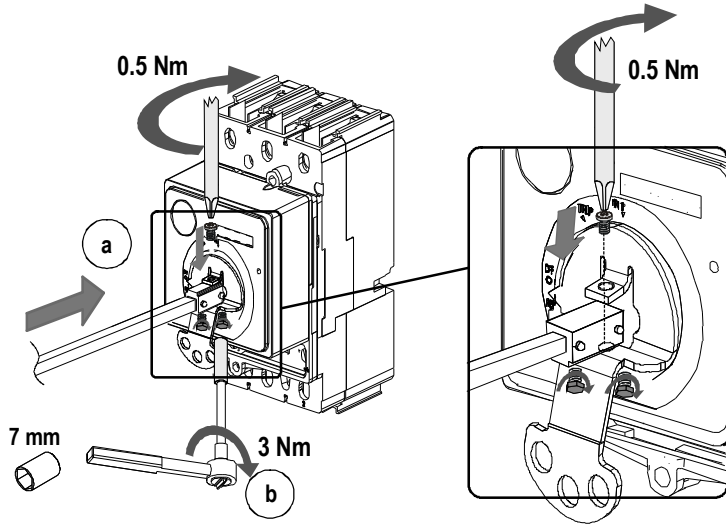

3VL9300-3HP00
VL160X
VL160
VL250

5

6

3VL9300-3HF05

7

3VL9300-3HF04

8

9