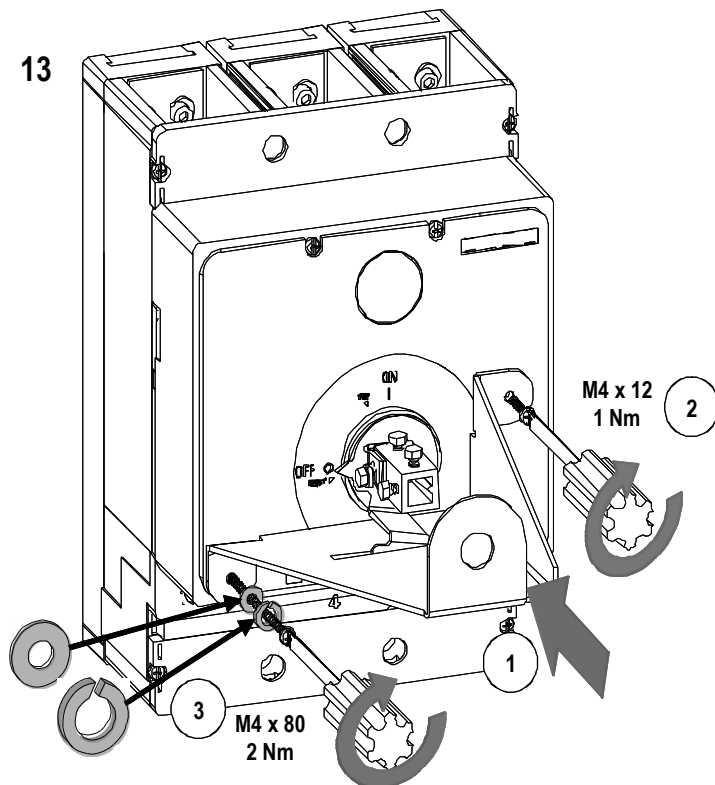

3VL9400-3HP00
VL400

3VL9600-3HP00
VL630
VL800

10

11

12

13

14

15

Frame	Dim. "A" Min. ... Max.
VL160X	277 ... 433 mm
VL160	277 ... 433 mm
VL250	277 ... 433 mm
VL400	315 ... 490 mm
VL630	315 ... 490 mm
VL800	330 ... 505 mm

*)

DE	Option	EN	Option	FR	Option
ES	Opzione	IT	Opzione	PT	Opção
TR	Opsiyon	PY	Opция	中文	选项