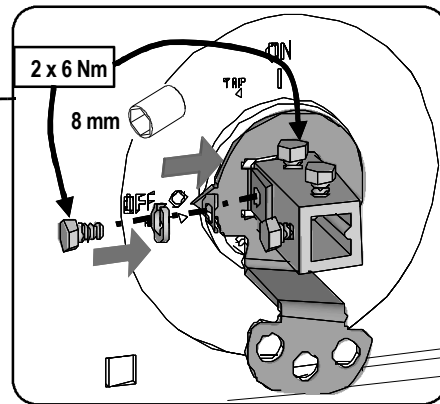

3VL9400-3HP00
VL400

3VL9600-3HP00
VL630
VL800

10

11

12

13