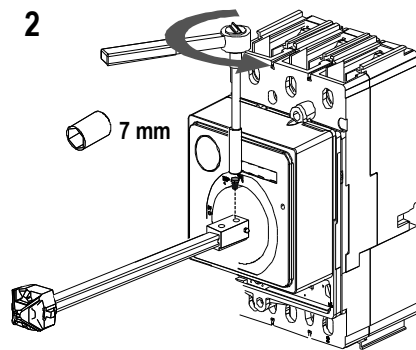

cal. ISO 6789

DE	Lieferumfang	EN	Quantity of delivery	FR	Composition de la fourniture
ES	Alcance del suministro	IT	Configurazione di fornitura	PT	Escopo de fornecimento
TR	Teslimat hacmi	PY	Комплект поставки	中文	供货范围