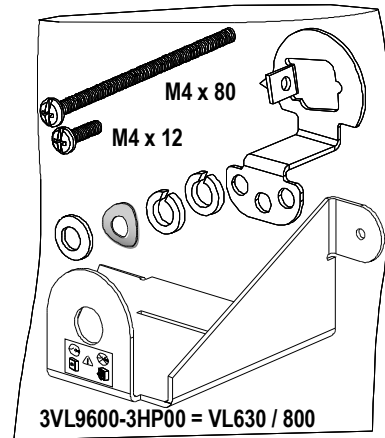

cal. ISO 6789

DE	Lieferumfang	EN	Quantity of delivery	FR	Composition de la fourniture
ES	Alcance del suministro	IT	Configurazione di fornitura	PT	Escopo de fornecimento
TR	Teslimat hacmi	PY	Комплект поставки	中文	供货范围