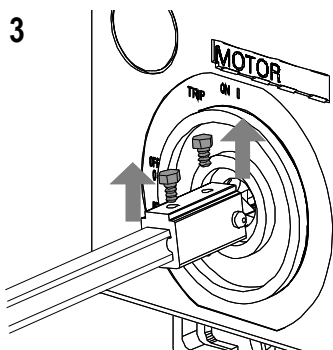

cal. ISO 6789

DE	Lieferumfang	EN	Quantity of delivery	FR	Composition de la fourniture
ES	Alcance del suministro	IT	Configurazione di fornitura	PT	Escopo de fornecimento
TR	Teslimat hacmi	PY	Комплект поставки	中文	供货范围