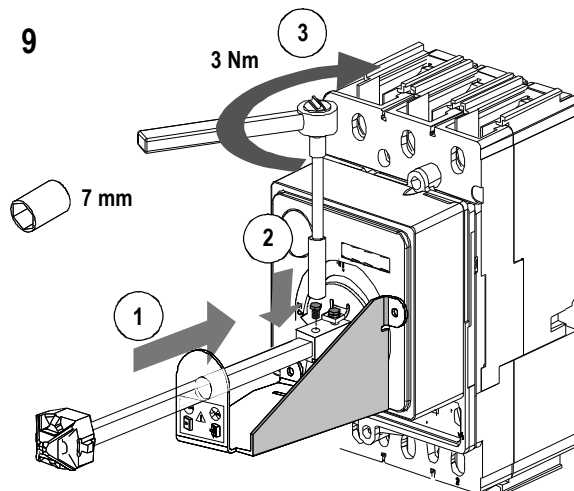

3VL9300-3HP00
VL160X
VL160
VL250

5

6

3VL9300-3HF05

7

3VL9300-3HF04

8

9