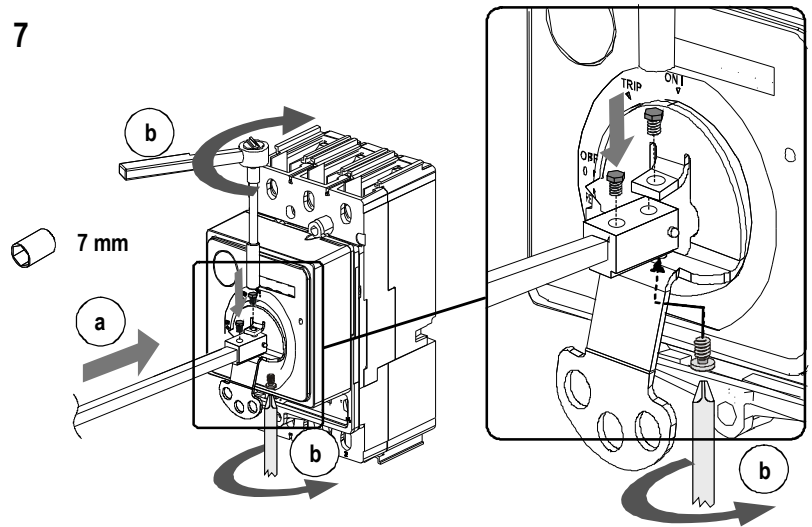

3VL9300-3HF05

7

3VL9300-3HF04