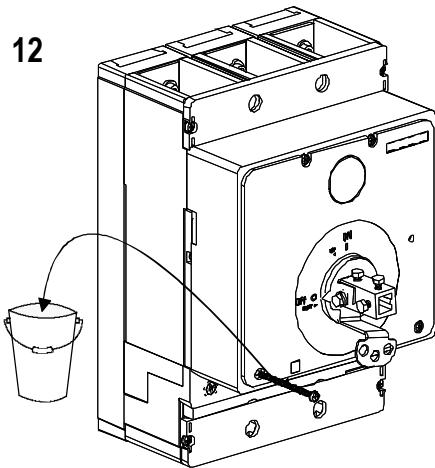

3VL9400-3HP00
VL400

3VL9600-3HP00
VL630
VL800

10

11

12

13