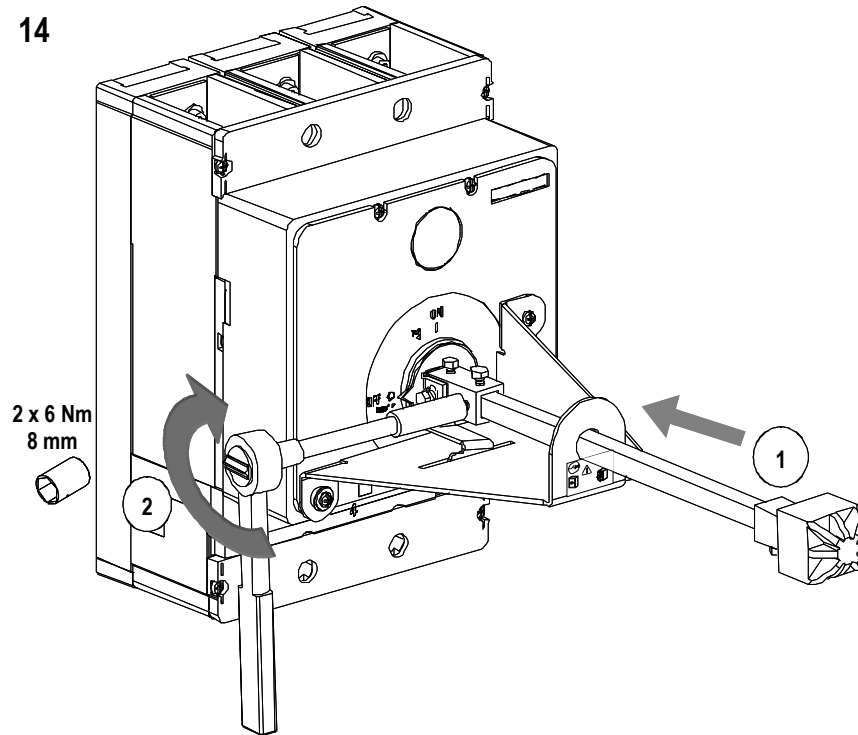

14

15

Frame	Dim. "A" Min. ... Max.
VL160X	277 ... 433 mm
VL160	277 ... 433 mm
VL250	277 ... 433 mm
VL400	315 ... 490 mm
VL630	315 ... 490 mm
VL800	330 ... 505 mm

*)

DE	Option	EN	Option	FR	Option
ES	Opzione	IT	Opzione	PT	Opção
TR	Opsiyon	PY	Opция	中文	选项

Option *)