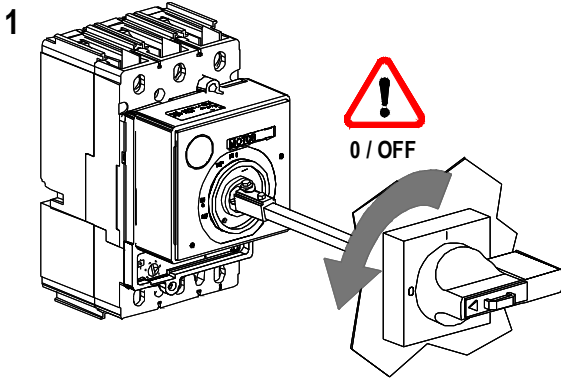

cal. ISO 6789

DE	Lieferumfang	EN	Quantity of delivery	FR	Composition de la fourniture
ES	Alcance del suministro	IT	Configurazione di fornitura	PT	Escopo de fornecimento
TR	Teslimat hacmi	PY	Комплект поставки	中文	供货范围