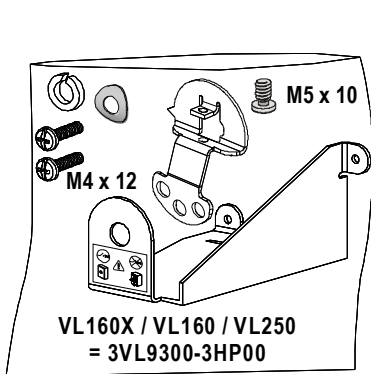

cal. ISO 6789

DE	Lieferumfang	EN	Quantity of delivery	FR	Composition de la fourniture
ES	Alcance del suministro	IT	Configurazione di fornitura	PT	Escopo de fornecimento
TR	Teslimat hacmi	PY	Комплект поставки	中文	供货范围