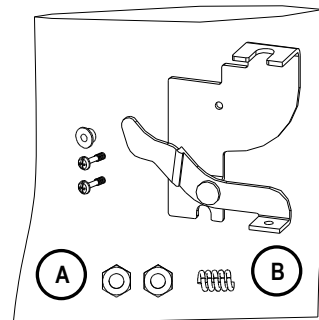

3VL93008LA00

3VL94008LA00