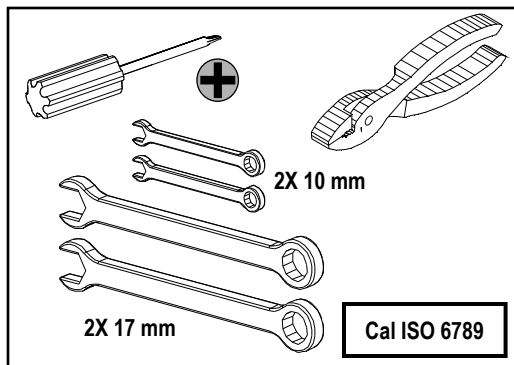

Interblocco a fune

Forrigling med Norsk

SENTRON® VL

3VL93008LA00
3VL94008LA00
3VL96008LA00
3VL90008LH_0
for SENTRON
VL160X - VL800

Montageanleitung / Assembly Instructions

Bestell-Nr. / Order No.: 3ZX10120VL103LA1

	⚠ GEFÄHR:	⚠ DANGER	⚠ DANGER !	
	Gefährliche Spannung. Lebensgefahr oder Gefahr schwerer Verletzung. Anlage vor Beginn von Arbeiten daran unbedingt freischalten	Hazardous voltage. Will cause death or serious injury. Disconnect power before working on equipment.	Tension dangereuse. Danger de mort ou risque de blessures graves. Mettre hors tension avant d'intervenir sur l'appareil	
	⚠ PELIGRO:	⚠ PERICOLO:	⚠ PERIGO !	
	Tensión peligrosa. Puede causar la muerte o lesiones graves. Desconectar la alimentación eléctrica antes de trabajar en el equipo	Tensione pericolosa Può provocare morte o lesioni gravi. Scollegare l'alimentazione prima di eseguire eventuali interventi all'equipaggiamento	Tensão perigosa. Perigo de morte ou ferimentos graves. Desligue a corrente antes de trabalhar no equipamento.	

Nur verwenden mit zertifizierten 3VL-Komponenten von Siemens.
Use only with Siemens certified 3VL Components.
Utiliser uniquement avec des composants 3VL certifiés de Siemens
Utilizar sólo con componentes 3VL de Siemens certificados.
Da usare solo con componenti 3VL certificati da Siemens
Utilize apenas com componentes 3VL certificados da Siemens

3VL93008LA00