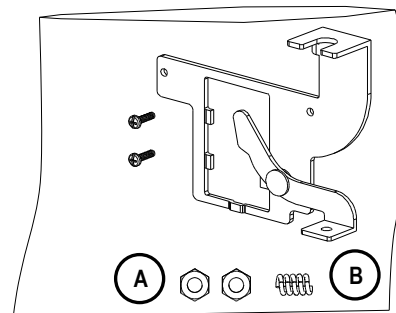

Interblocco a fune

Forrigling med Norsk

SENTRON® VL

3VL93008LA00
3VL94008LA00
3VL96008LA00
3VL90008LH_0
for SENTRON
VL160X - VL800

Montageanleitung / Assembly Instructions

Bestell-Nr. / Order No.: 3ZX10120VL103LA1

	⚠ GEFÄHR:	⚠ DANGER	⚠ DANGER !	
	Gefährliche Spannung. Lebensgefahr oder Gefahr schwerer Verletzung. Anlage vor Beginn von Arbeiten daran unbedingt freischalten	Hazardous voltage. Will cause death or serious injury. Disconnect power before working on equipment.	Tension dangereuse. Danger de mort ou risque de blessures graves. Mettre hors tension avant d'intervenir sur l'appareil	
	⚠ PELIGRO:	⚠ PERICOLO:	⚠ PERIGO !	
	Tensión peligrosa. Puede causar la muerte o lesiones graves. Desconectar la alimentación eléctrica antes de trabajar en el equipo	Tensione pericolosa Può provocare morte o lesioni gravi. Scollegare l'alimentazione prima di eseguire eventuali interventi all'equipaggiamento	Tensão perigosa. Perigo de morte ou ferimentos graves. Desligue a corrente antes de trabalhar no equipamento.	

Nur verwenden mit zertifizierten 3VL-Komponenten von Siemens.
Use only with Siemens certified 3VL Components.
Utiliser uniquement avec des composants 3VL certifiés de Siemens
Utilizar sólo con componentes 3VL de Siemens certificados.
Da usare solo con componenti 3VL certificati da Siemens
Utilize apenas com componentes 3VL certificados da Siemens

3VL93008LA00