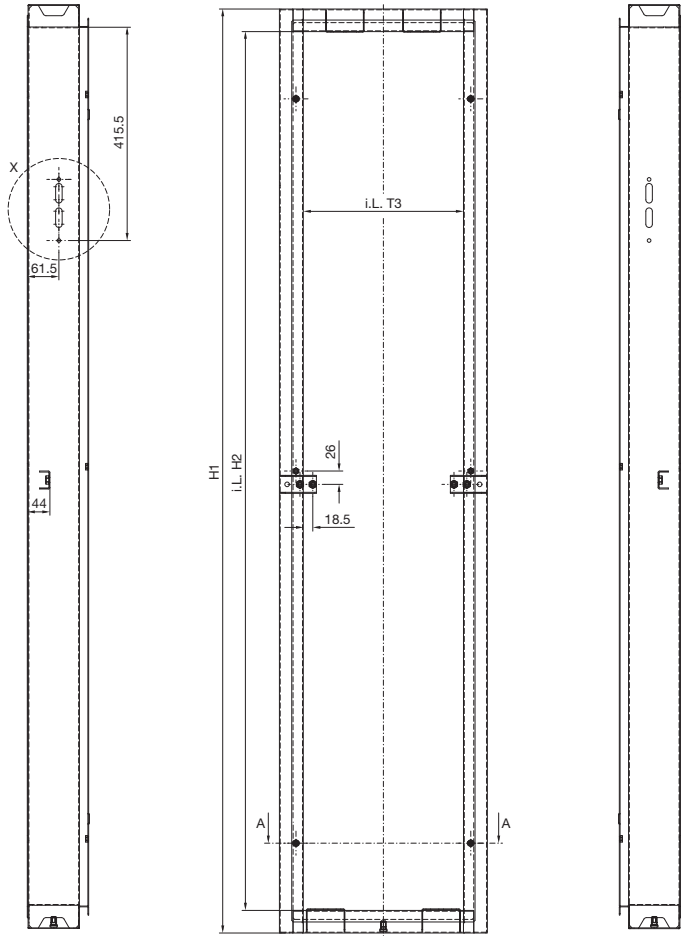

Sistem aksesuarları

Paneller

TS izolatör panel

ABD versiyonu

Model no. TS	H1	H2	T1	T2	T3
8950.840	1800	1712	405	340,5	312
8950.850	1800	1712	505	440,5	412
8950.050	2000	1912	505	440,5	412
8950.060	2000	1912	605	540,5	512

X görünümü

Kesit A - A

i.L. = İç kullanım genişliği