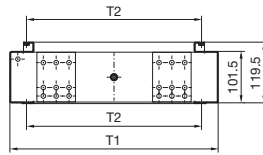

Sistem aksesuarları

Paneller

TS izolatör panel

ABD versiyonu

Model no. TS	H1	H2	T1	T2	T3
8950.840	1800	1712	405	340,5	312
8950.850	1800	1712	505	440,5	412
8950.050	2000	1912	505	440,5	412
8950.060	2000	1912	605	540,5	512

X görünümü

Kesit A - A

i.L. = İç kullanım genişliği