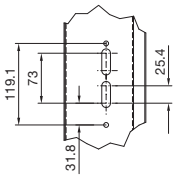

Sistem aksesuarları

Paneller

TS izolatör panel

ABD versiyonu

Model no. TS	H1	H2	T1	T2	T3
8950.840	1800	1712	405	340,5	312
8950.850	1800	1712	505	440,5	412
8950.050	2000	1912	505	440,5	412
8950.060	2000	1912	605	540,5	512

X görünümü

Kesit A - A

i.L. = İç kullanım genişliği