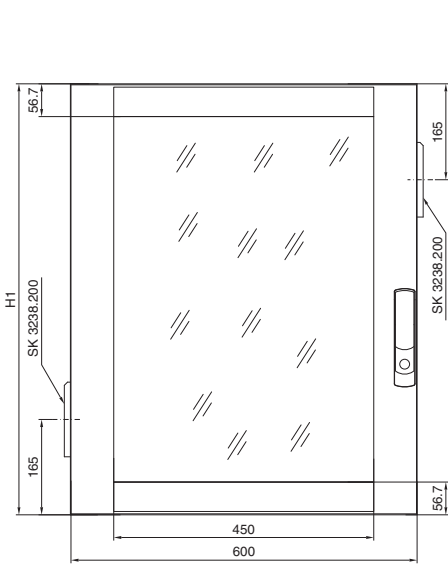

3 parçalı duvara monte pano EL

Montaj dikmeleri ile ön konfigürasyonu yapılmış, değişken derinlikli

- 1 T5 19" elemanlarının profil ray ve arka panel arasındaki max montaj derinliği
- 2 C profil rayı
- 3 482,6 mm (19"-Ray derinliği aralıksız ayarlanabilir
i.L. = iç kullanım genişliği

Model no. DK	Pano derinliği	U	Yükseklik ölçüleri mm					Derinlik ölçüleri mm				
			H1	H2	H3	H4	H5	T1	T2	T3	T4	T5
7709.735	573	9	478	415	407	432	103,5	261	416	572,5	375	491,5 – maks. 520
7715.735		15	746	684	674	699	124,5	261	416	572,5	375	491,5 – maks. 520
7721.735		21	1012	949	941	965	133	261	416	572,5	375	491,5 – maks. 520
7709.535	673	9	478	415	407	432	103,5	361	516	672,5	475	591,5 – maks. 620
7715.535		15	746	684	674	699	124,5	361	516	672,5	475	591,5 – maks. 620
7721.535		21	1012	949	941	965	133	361	516	672,5	475	591,5 – maks. 620

Model no. DK	U	Yükseklik ölçüleri mm					Derinlik ölçüleri mm
		H1	H2	H3	H4	H5	T
7706.135	6	345	284	274	299	99,5	391 – maks. 420
7709.135	9	478	417	407	432	103,5	391 – maks. 420
7712.135	12	612	551	540	565	120	391 – maks. 420
7715.135	15	746	684	674	699	124,5	391 – maks. 420
7721.135	21	1012	951	941	965	133	391 – maks. 420

3 parçalı duvara monte pano EL

Montaj plakalı ve montaj dikmeli, sabit monteli

Model no. DK	Pano derinliği	U	Yükseklik ölçüleri mm				Derinlik ölçüleri mm			
			H1	H2	H3	H4	T1	T2	T3	T4
2243.605	373	3	212	151	141	165	320	175	372,5	216
2246.605		6	345	284	274	299	320	175	372,5	216
2249.605		9	478	417	407	432	320	175	372,5	216
2252.605		12	612	551	541	565	320	175	372,5	216
2255.605		15	746	684	674	699	320	175	372,5	216
2261.605		21	1012	951	941	965	320	175	372,5	216
2253.605	473	3	212	151	141	165	420	275	472,5	316
2256.605		6	345	284	274	299	420	275	472,5	316
2259.605		9	478	417	407	432	420	275	472,5	316
2262.605		12	612	551	541	565	420	275	472,5	316
2265.605		15	746	684	674	699	420	275	472,5	316
2271.605		21	1012	951	941	965	420	275	472,5	316