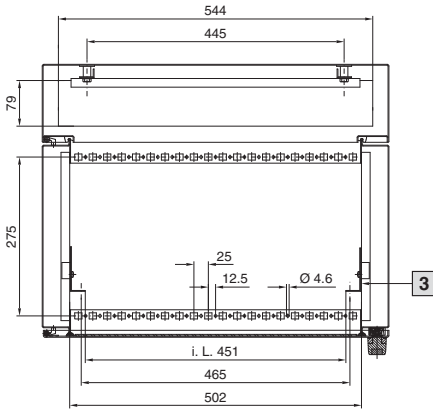

Endüstriyel panolar

IT kabini

3 parçalı duvara monte pano EL

Montaj dikmeli ve montaj raylı, değişken derinlikli

- 1 Montaj derinliği T
- 2 C profil rayı
- 3 482,6 mm (19)-Ray derinliği aralıksız ayarlanabilir
  i.L. = iç kullanım genişliği

Model no. DK	U	Yükseklik ölçüleri mm					Derinlik ölçüleri mm
		H1	H2	H3	H4	H5	T
7706.135	6	345	284	274	299	99,5	391 – maks. 420
7709.135	9	478	417	407	432	103,5	391 – maks. 420
7712.135	12	612	551	540	565	120	391 – maks. 420
7715.135	15	746	684	674	699	124,5	391 – maks. 420
7721.135	21	1012	951	941	965	133	391 – maks. 420