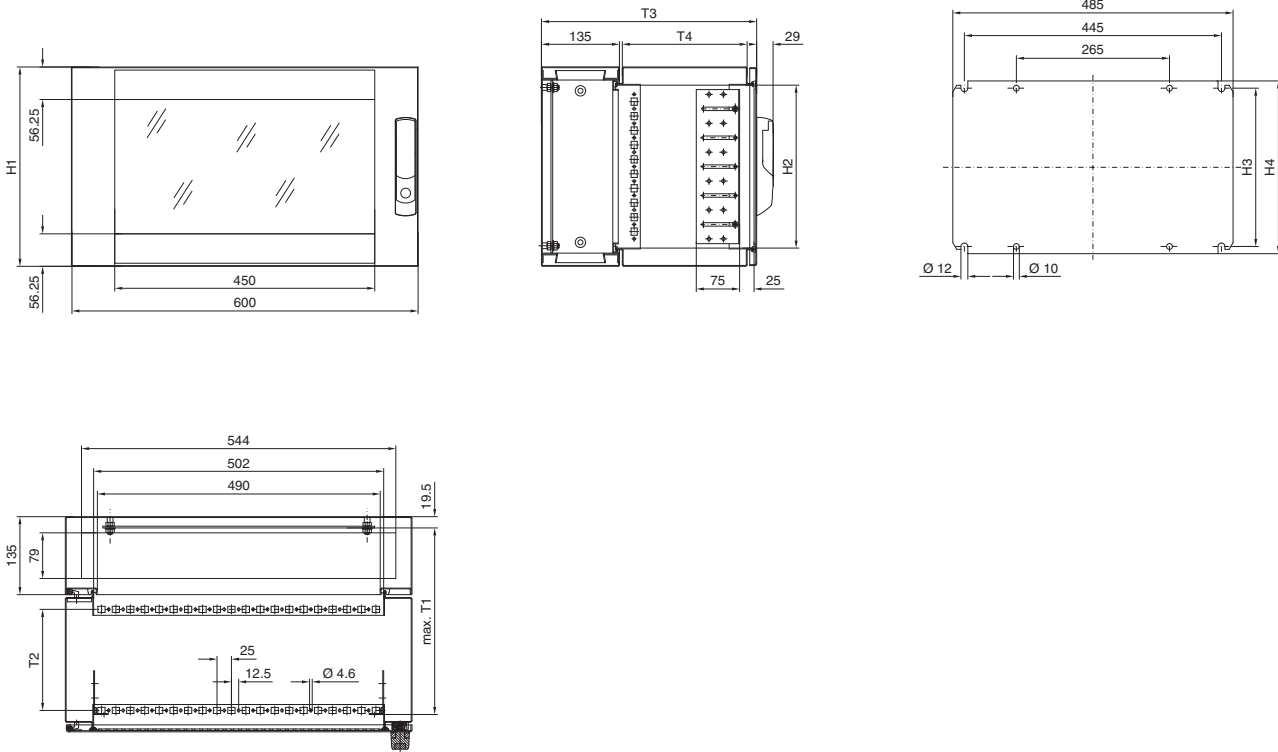

Model no. DK	Pano derinliği	U	Yükseklik ölçüleri mm					Derinlik ölçüleri mm				
			H1	H2	H3	H4	H5	T1	T2	T3	T4	T5
7709.735	573	9	478	415	407	432	103,5	261	416	572,5	375	491,5 – maks. 520
7715.735		15	746	684	674	699	124,5	261	416	572,5	375	491,5 – maks. 520
7721.735		21	1012	949	941	965	133	261	416	572,5	375	491,5 – maks. 520
7709.535	673	9	478	415	407	432	103,5	361	516	672,5	475	591,5 – maks. 620
7715.535		15	746	684	674	699	124,5	361	516	672,5	475	591,5 – maks. 620
7721.535		21	1012	949	941	965	133	361	516	672,5	475	591,5 – maks. 620

Endüstriyel panolar

IT kabini

3 parçalı duvara monte pano EL

Montaj dikmeli ve montaj raylı, değişken derinlikli

- 1 Montaj derinliği T
- 2 C profil rayı
- 3 482,6 mm (19)-Ray derinliği aralıksız ayarlanabilir
i.L. = iç kullanım genişliği

Model no. DK	U	Yükseklik ölçüleri mm					Derinlik ölçüleri mm
		H1	H2	H3	H4	H5	T
7706.135	6	345	284	274	299	99,5	391 – maks. 420
7709.135	9	478	417	407	432	103,5	391 – maks. 420
7712.135	12	612	551	540	565	120	391 – maks. 420
7715.135	15	746	684	674	699	124,5	391 – maks. 420
7721.135	21	1012	951	941	965	133	391 – maks. 420

3 parçalı duvara monte pano EL

Montaj plakalı ve montaj dikmeli, sabit monteli

Model no. DK	Pano derinliği	U	Yükseklik ölçüleri mm				Derinlik ölçüleri mm			
			H1	H2	H3	H4	T1	T2	T3	T4
2243.605	373	3	212	151	141	165	320	175	372,5	216
2246.605		6	345	284	274	299	320	175	372,5	216
2249.605		9	478	417	407	432	320	175	372,5	216
2252.605		12	612	551	541	565	320	175	372,5	216
2255.605		15	746	684	674	699	320	175	372,5	216
2261.605		21	1012	951	941	965	320	175	372,5	216
2253.605	473	3	212	151	141	165	420	275	472,5	316
2256.605		6	345	284	274	299	420	275	472,5	316
2259.605		9	478	417	407	432	420	275	472,5	316
2262.605		12	612	551	541	565	420	275	472,5	316
2265.605		15	746	684	674	699	420	275	472,5	316
2271.605		21	1012	951	941	965	420	275	472,5	316