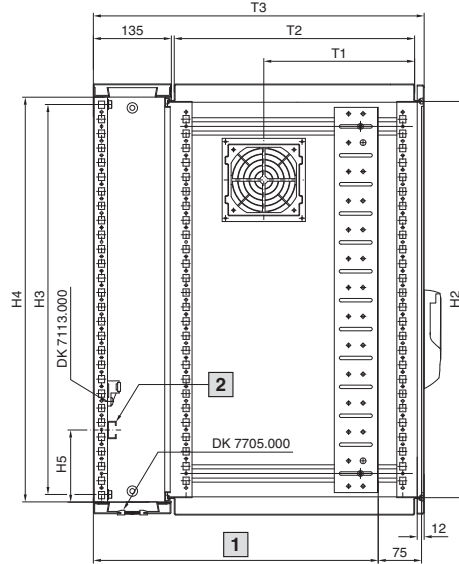

3 parçalı duvara monte pano EL

Montaj dikmeleri ile ön konfigürasyonu yapılmış, değişken derinlikli

- 1 T5 19" elemanlarının profil ray ve arka panel arasındaki max montaj derinliği
- 2 C profil rayı
- 3 482,6 mm (19"-Ray derinliği aralıksız ayarlanabilir
i.L. = iç kullanım genişliği

Model no. DK	Pano derinliği	U	Yükseklik ölçüleri mm					Derinlik ölçüleri mm				
			H1	H2	H3	H4	H5	T1	T2	T3	T4	T5
7709.735	573	9	478	415	407	432	103,5	261	416	572,5	375	491,5 – maks. 520
7715.735		15	746	684	674	699	124,5	261	416	572,5	375	491,5 – maks. 520
7721.735		21	1012	949	941	965	133	261	416	572,5	375	491,5 – maks. 520
7709.535	673	9	478	415	407	432	103,5	361	516	672,5	475	591,5 – maks. 620
7715.535		15	746	684	674	699	124,5	361	516	672,5	475	591,5 – maks. 620
7721.535		21	1012	949	941	965	133	361	516	672,5	475	591,5 – maks. 620

Model no. DK	U	Yükseklik ölçüleri mm					Derinlik ölçüleri mm
		H1	H2	H3	H4	H5	T
7706.135	6	345	284	274	299	99,5	391 – maks. 420
7709.135	9	478	417	407	432	103,5	391 – maks. 420
7712.135	12	612	551	540	565	120	391 – maks. 420
7715.135	15	746	684	674	699	124,5	391 – maks. 420
7721.135	21	1012	951	941	965	133	391 – maks. 420

3 parçalı duvara monte pano EL

Montaj plakalı ve montaj dikmeli, sabit monteli

Model no. DK	Pano derinliği	U	Yükseklik ölçüleri mm				Derinlik ölçüleri mm			
			H1	H2	H3	H4	T1	T2	T3	T4
2243.605	373	3	212	151	141	165	320	175	372,5	216
2246.605		6	345	284	274	299	320	175	372,5	216
2249.605		9	478	417	407	432	320	175	372,5	216
2252.605		12	612	551	541	565	320	175	372,5	216
2255.605		15	746	684	674	699	320	175	372,5	216
2261.605		21	1012	951	941	965	320	175	372,5	216
2253.605	473	3	212	151	141	165	420	275	472,5	316
2256.605		6	345	284	274	299	420	275	472,5	316
2259.605		9	478	417	407	432	420	275	472,5	316
2262.605		12	612	551	541	565	420	275	472,5	316
2265.605		15	746	684	674	699	420	275	472,5	316
2271.605		21	1012	951	941	965	420	275	472,5	316