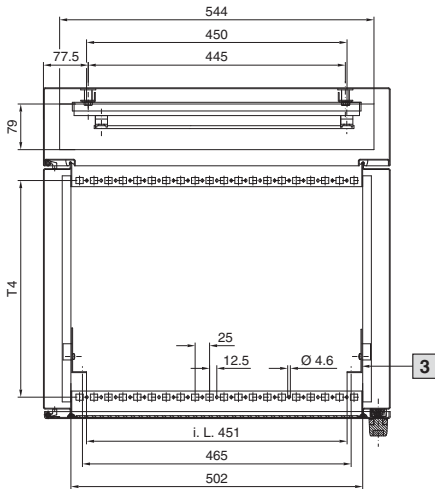

3 parçalı duvara monte pano EL

Montaj dikmeleri ile ön konfigürasyonu yapılmış, değişken derinlikli

- 1 T5 19" elemanlarının profil ray ve arka panel arasındaki max montaj derinliği
- 2 C profil rayı
- 3 482,6 mm (19"-Ray derinliği aralıksız ayarlanabilir
i.L. = iç kullanım genişliği

Model no. DK	Pano derinliği	U	Yükseklik ölçüleri mm					Derinlik ölçüleri mm				
			H1	H2	H3	H4	H5	T1	T2	T3	T4	T5
7709.735	573	9	478	415	407	432	103,5	261	416	572,5	375	491,5 – maks. 520
7715.735		15	746	684	674	699	124,5	261	416	572,5	375	491,5 – maks. 520
7721.735		21	1012	949	941	965	133	261	416	572,5	375	491,5 – maks. 520
7709.535	673	9	478	415	407	432	103,5	361	516	672,5	475	591,5 – maks. 620
7715.535		15	746	684	674	699	124,5	361	516	672,5	475	591,5 – maks. 620
7721.535		21	1012	949	941	965	133	361	516	672,5	475	591,5 – maks. 620

Model no. DK	U	Yükseklik ölçüleri mm					Derinlik ölçüleri mm
		H1	H2	H3	H4	H5	T
7706.135	6	345	284	274	299	99,5	391 – maks. 420
7709.135	9	478	417	407	432	103,5	391 – maks. 420
7712.135	12	612	551	540	565	120	391 – maks. 420
7715.135	15	746	684	674	699	124,5	391 – maks. 420
7721.135	21	1012	951	941	965	133	391 – maks. 420

3 parçalı duvara monte pano EL

Montaj plakalı ve montaj dikmeli, sabit monteli

Model no. DK	Pano derinliği	U	Yükseklik ölçüleri mm				Derinlik ölçüleri mm			
			H1	H2	H3	H4	T1	T2	T3	T4
2243.605	373	3	212	151	141	165	320	175	372,5	216
2246.605		6	345	284	274	299	320	175	372,5	216
2249.605		9	478	417	407	432	320	175	372,5	216
2252.605		12	612	551	541	565	320	175	372,5	216
2255.605		15	746	684	674	699	320	175	372,5	216
2261.605		21	1012	951	941	965	320	175	372,5	216
2253.605	473	3	212	151	141	165	420	275	472,5	316
2256.605		6	345	284	274	299	420	275	472,5	316
2259.605		9	478	417	407	432	420	275	472,5	316
2262.605		12	612	551	541	565	420	275	472,5	316
2265.605		15	746	684	674	699	420	275	472,5	316
2271.605		21	1012	951	941	965	420	275	472,5	316