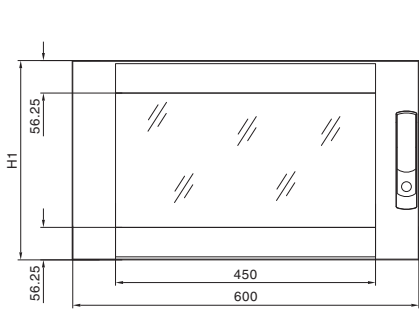

Endüstriyel panolar

IT kabini

3 parçalı duvara monte pano EL

Montaj dikmeli ve montaj raylı, değişken derinlikli

- 1 Montaj derinliği T
- 2 C profil rayı
- 3 482,6 mm (19)-Ray derinliği aralıksız ayarlanabilir
  i.L. = iç kullanım genişliği

Model no. DK	U	Yükseklik ölçüleri mm					Derinlik ölçüleri mm
		H1	H2	H3	H4	H5	T
7706.135	6	345	284	274	299	99,5	391 – maks. 420
7709.135	9	478	417	407	432	103,5	391 – maks. 420
7712.135	12	612	551	540	565	120	391 – maks. 420
7715.135	15	746	684	674	699	124,5	391 – maks. 420
7721.135	21	1012	951	941	965	133	391 – maks. 420