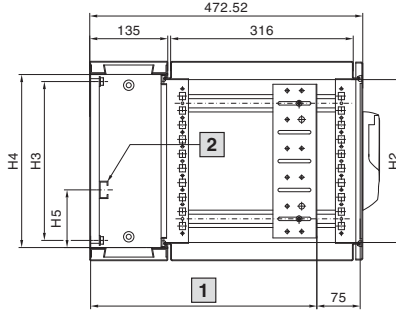

Endüstriyel panolar

IT kabini

3 parçalı duvara monte pano EL

Montaj dikmeli ve montaj raylı, değişken derinlikli

- 1 Montaj derinliği T
- 2 C profil rayı
- 3 482,6 mm (19)-Ray derinliği aralıksız ayarlanabilir
  i.L. = iç kullanım genişliği

Model no. DK	U	Yükseklik ölçüleri mm					Derinlik ölçüleri mm
		H1	H2	H3	H4	H5	T
7706.135	6	345	284	274	299	99,5	391 – maks. 420
7709.135	9	478	417	407	432	103,5	391 – maks. 420
7712.135	12	612	551	540	565	120	391 – maks. 420
7715.135	15	746	684	674	699	124,5	391 – maks. 420
7721.135	21	1012	951	941	965	133	391 – maks. 420